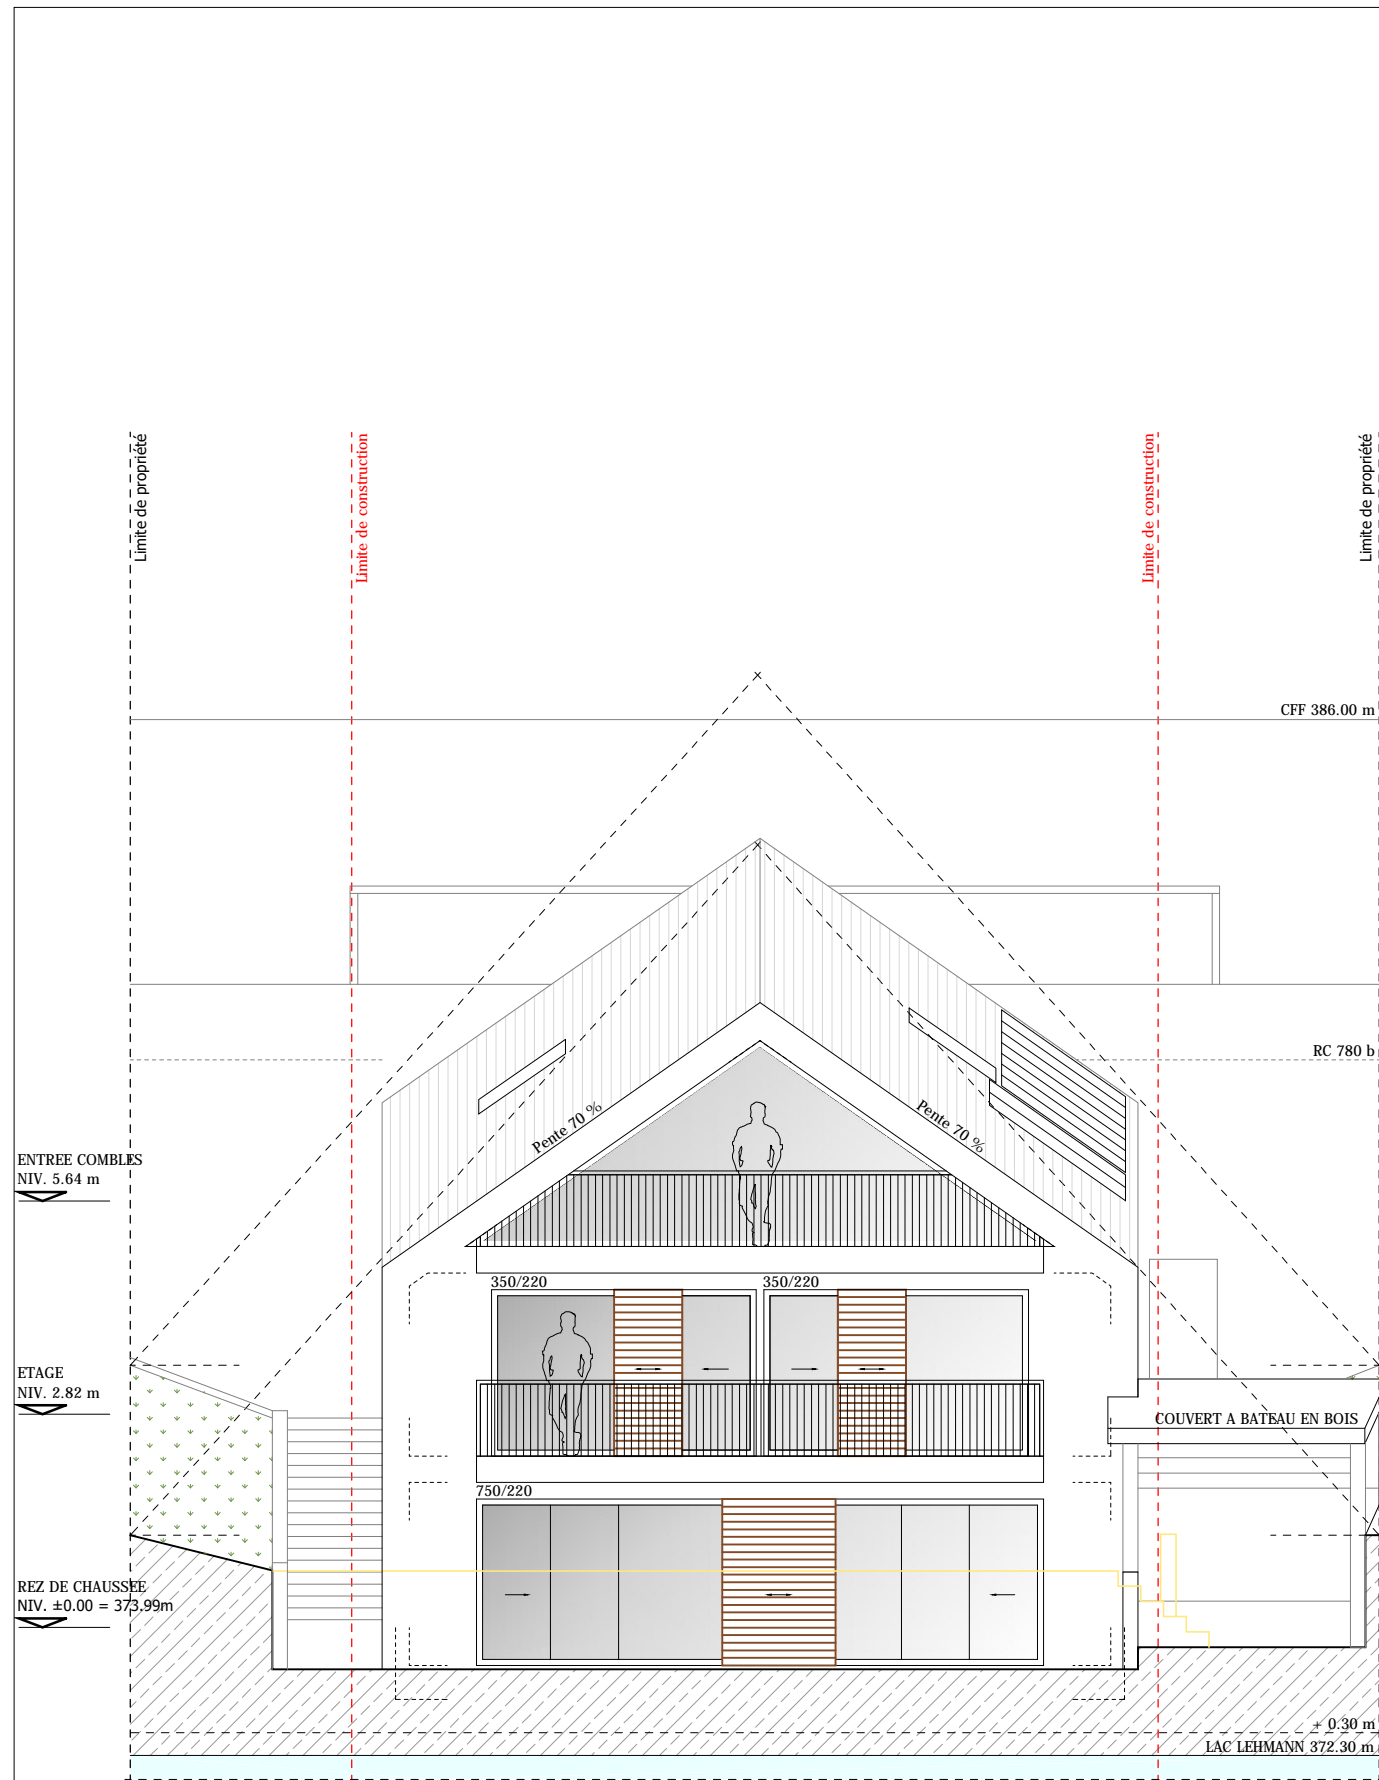

VILLA INDIVIDUELLE - BOURG EN LAVAUX
M.KELLER - PARCELLE 4265

FACADES NORD - SUD	plan n° 381-100-07
échelle 1: 100	dessin: 2 avril 2020
ELEMENT 9 SALVATORE MERCURI ATELIER D'ARCHITECTURE	Atelier de Crissier T. 021 634 55 01 F. 021 634 55 02
	Atelier de Cheseaux T. 021 634 15 21 F. 021 634 15 21 Email : LMen@LMen.ch