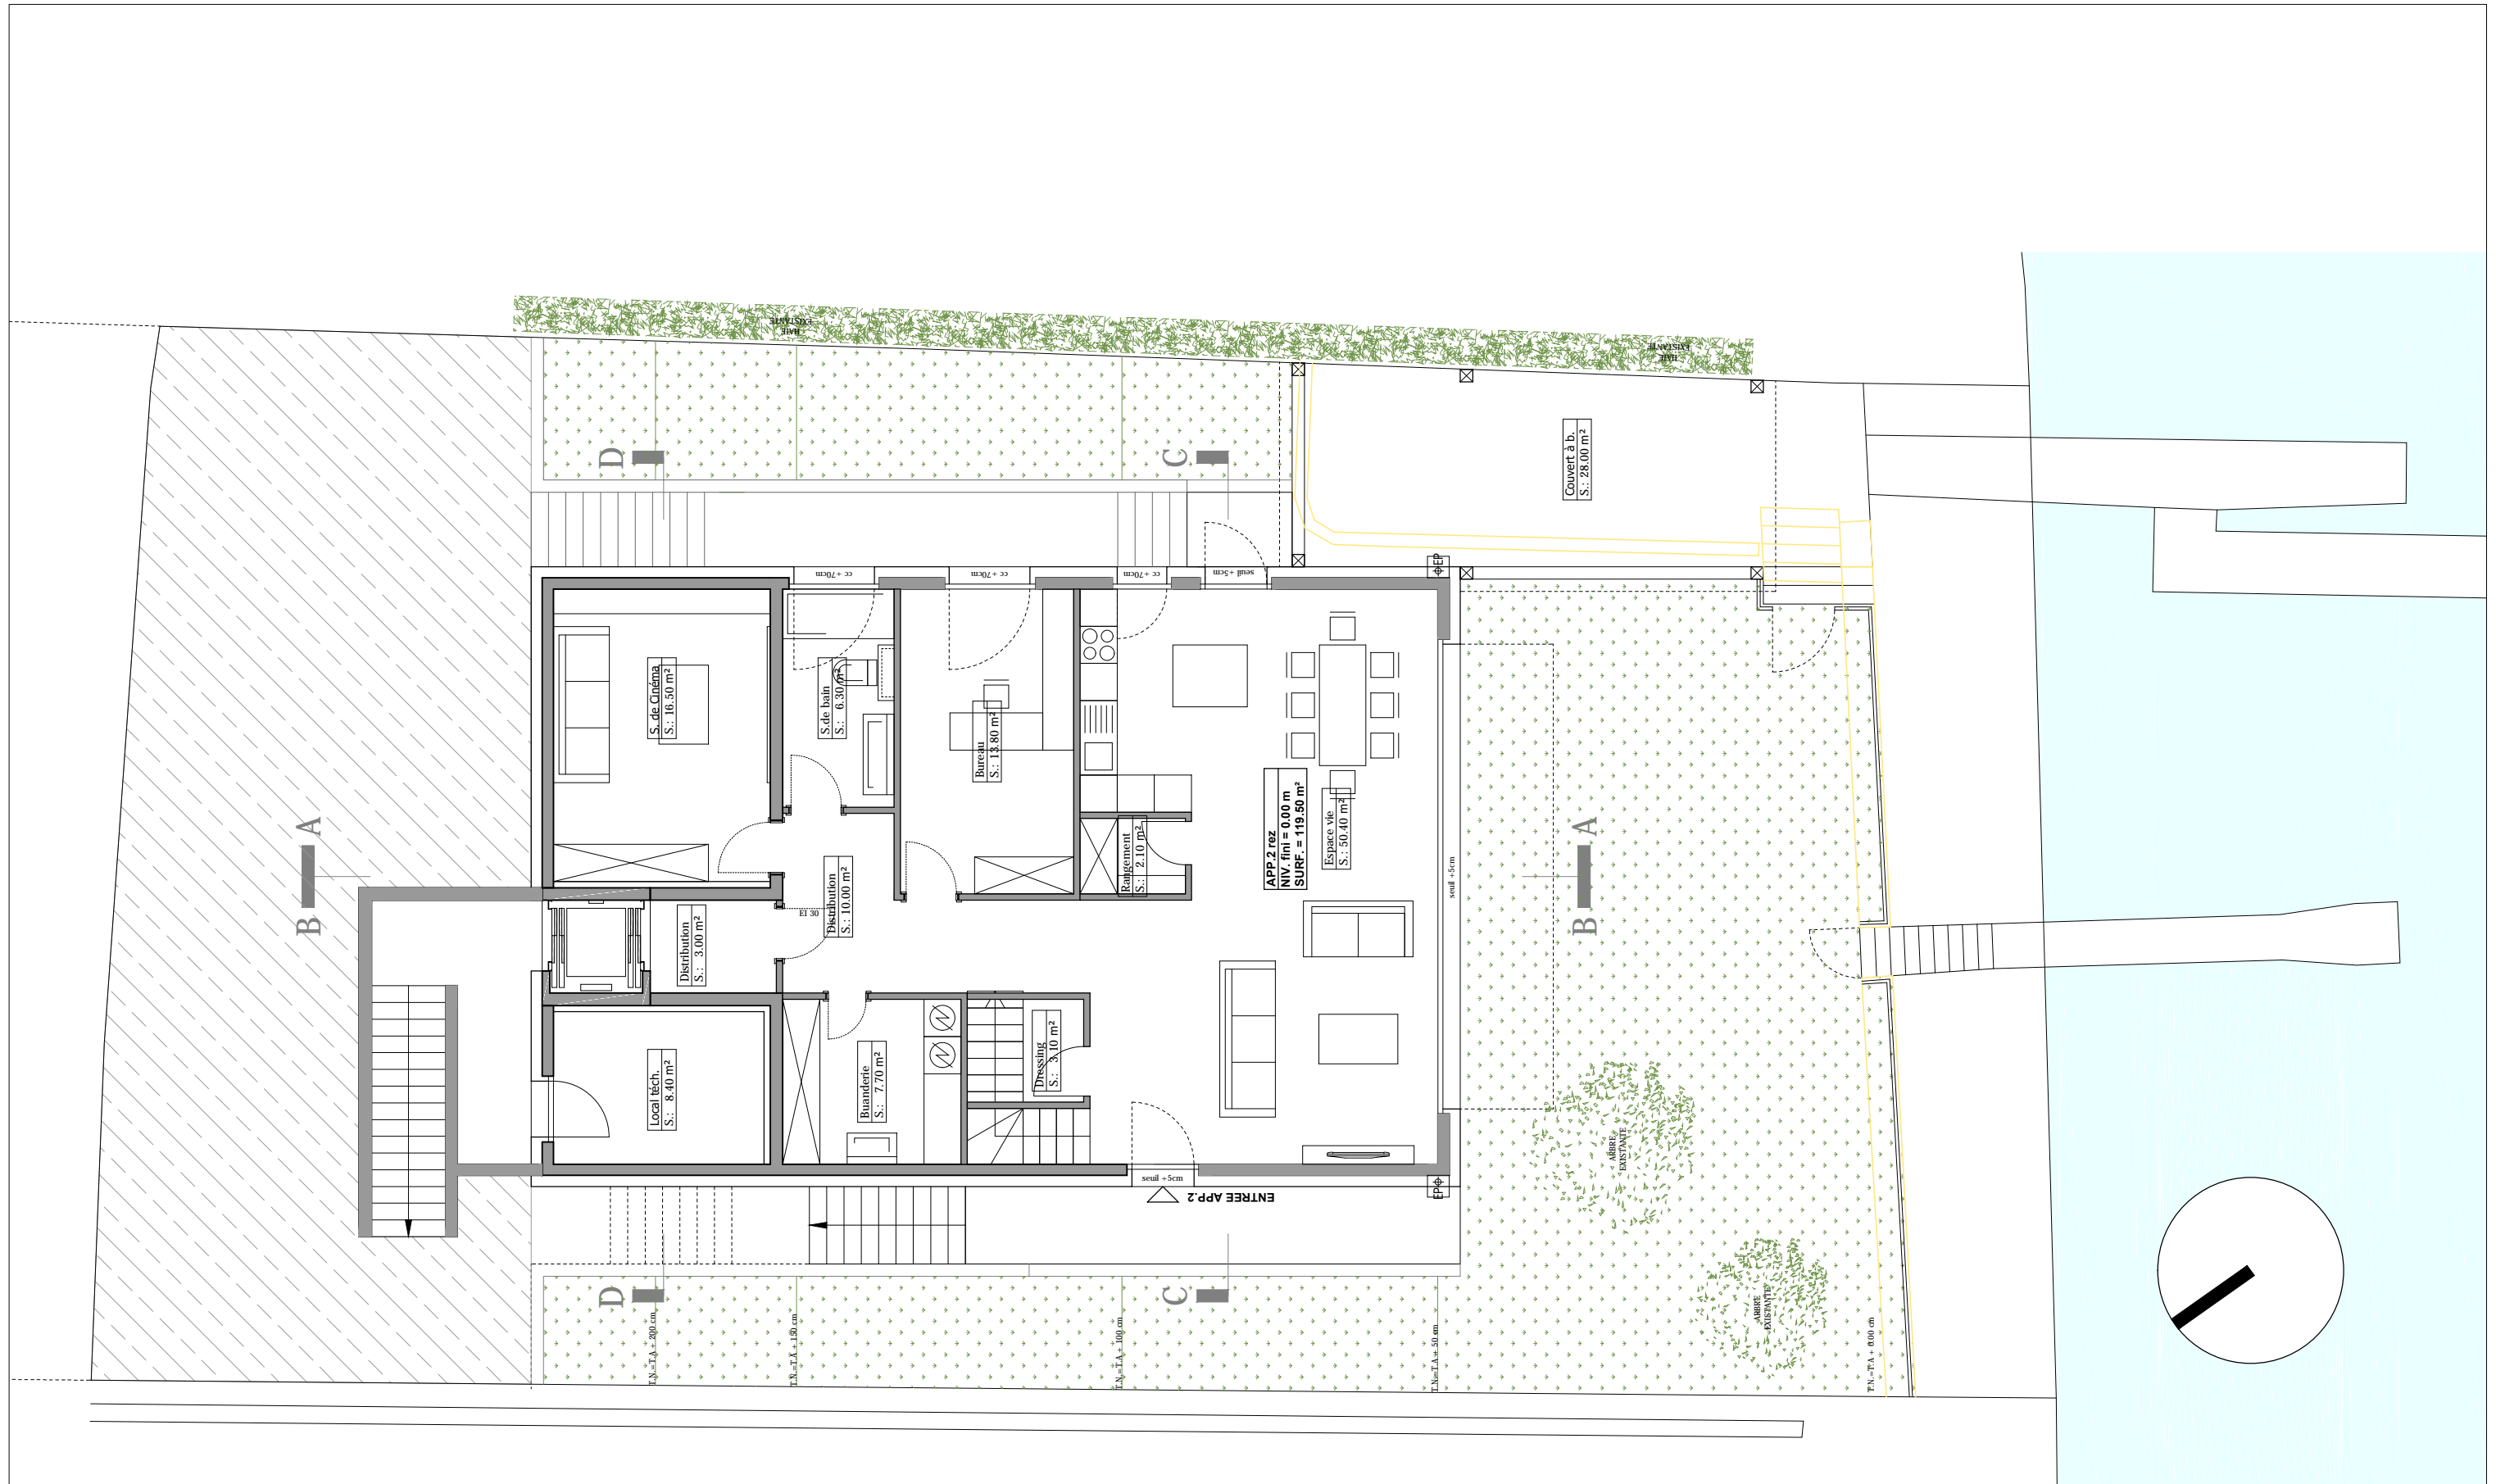

VILLA INDIVIDUELLE - BOURG EN LAVAUX  
M.KELLER - PARCELLE 4265

SOL 1_ENTREE / COMBLES	plan n° 381-100-01
échelle 1: 100	dessin: 2 avril 2020

**ELEMENT 9**  
SALVATORE MERCURI ATELIER D'ARCHITECTURE

Atelier de Crissier  
T. 021 634 55 01 F. 021 634 55 02  
Atelier de Cheseaux  
T. 021 634 15 21 F. 021 634 15 21  
Email : LMen@LMen.ch

<b>VILLA INDIVIDUELLE - BOURG EN LAVAUX</b>	
<b>M.KELLER - PARCELLE 4265</b>	
SOL 1_ETAGE	plan n° 381-100-02
échelle 1: 100	dessin: 2 avril 2020
<b>ELEMENT 9</b> SALVATORE MERCURI ATELIER D'ARCHITECTURE	Atelier de Crissier T. 021 634 55 01 F. 021 634 55 02
	Atelier de Cheseaux T. 021 634 15 21 F. 021 634 15 21 Email : LMen@LMen.ch