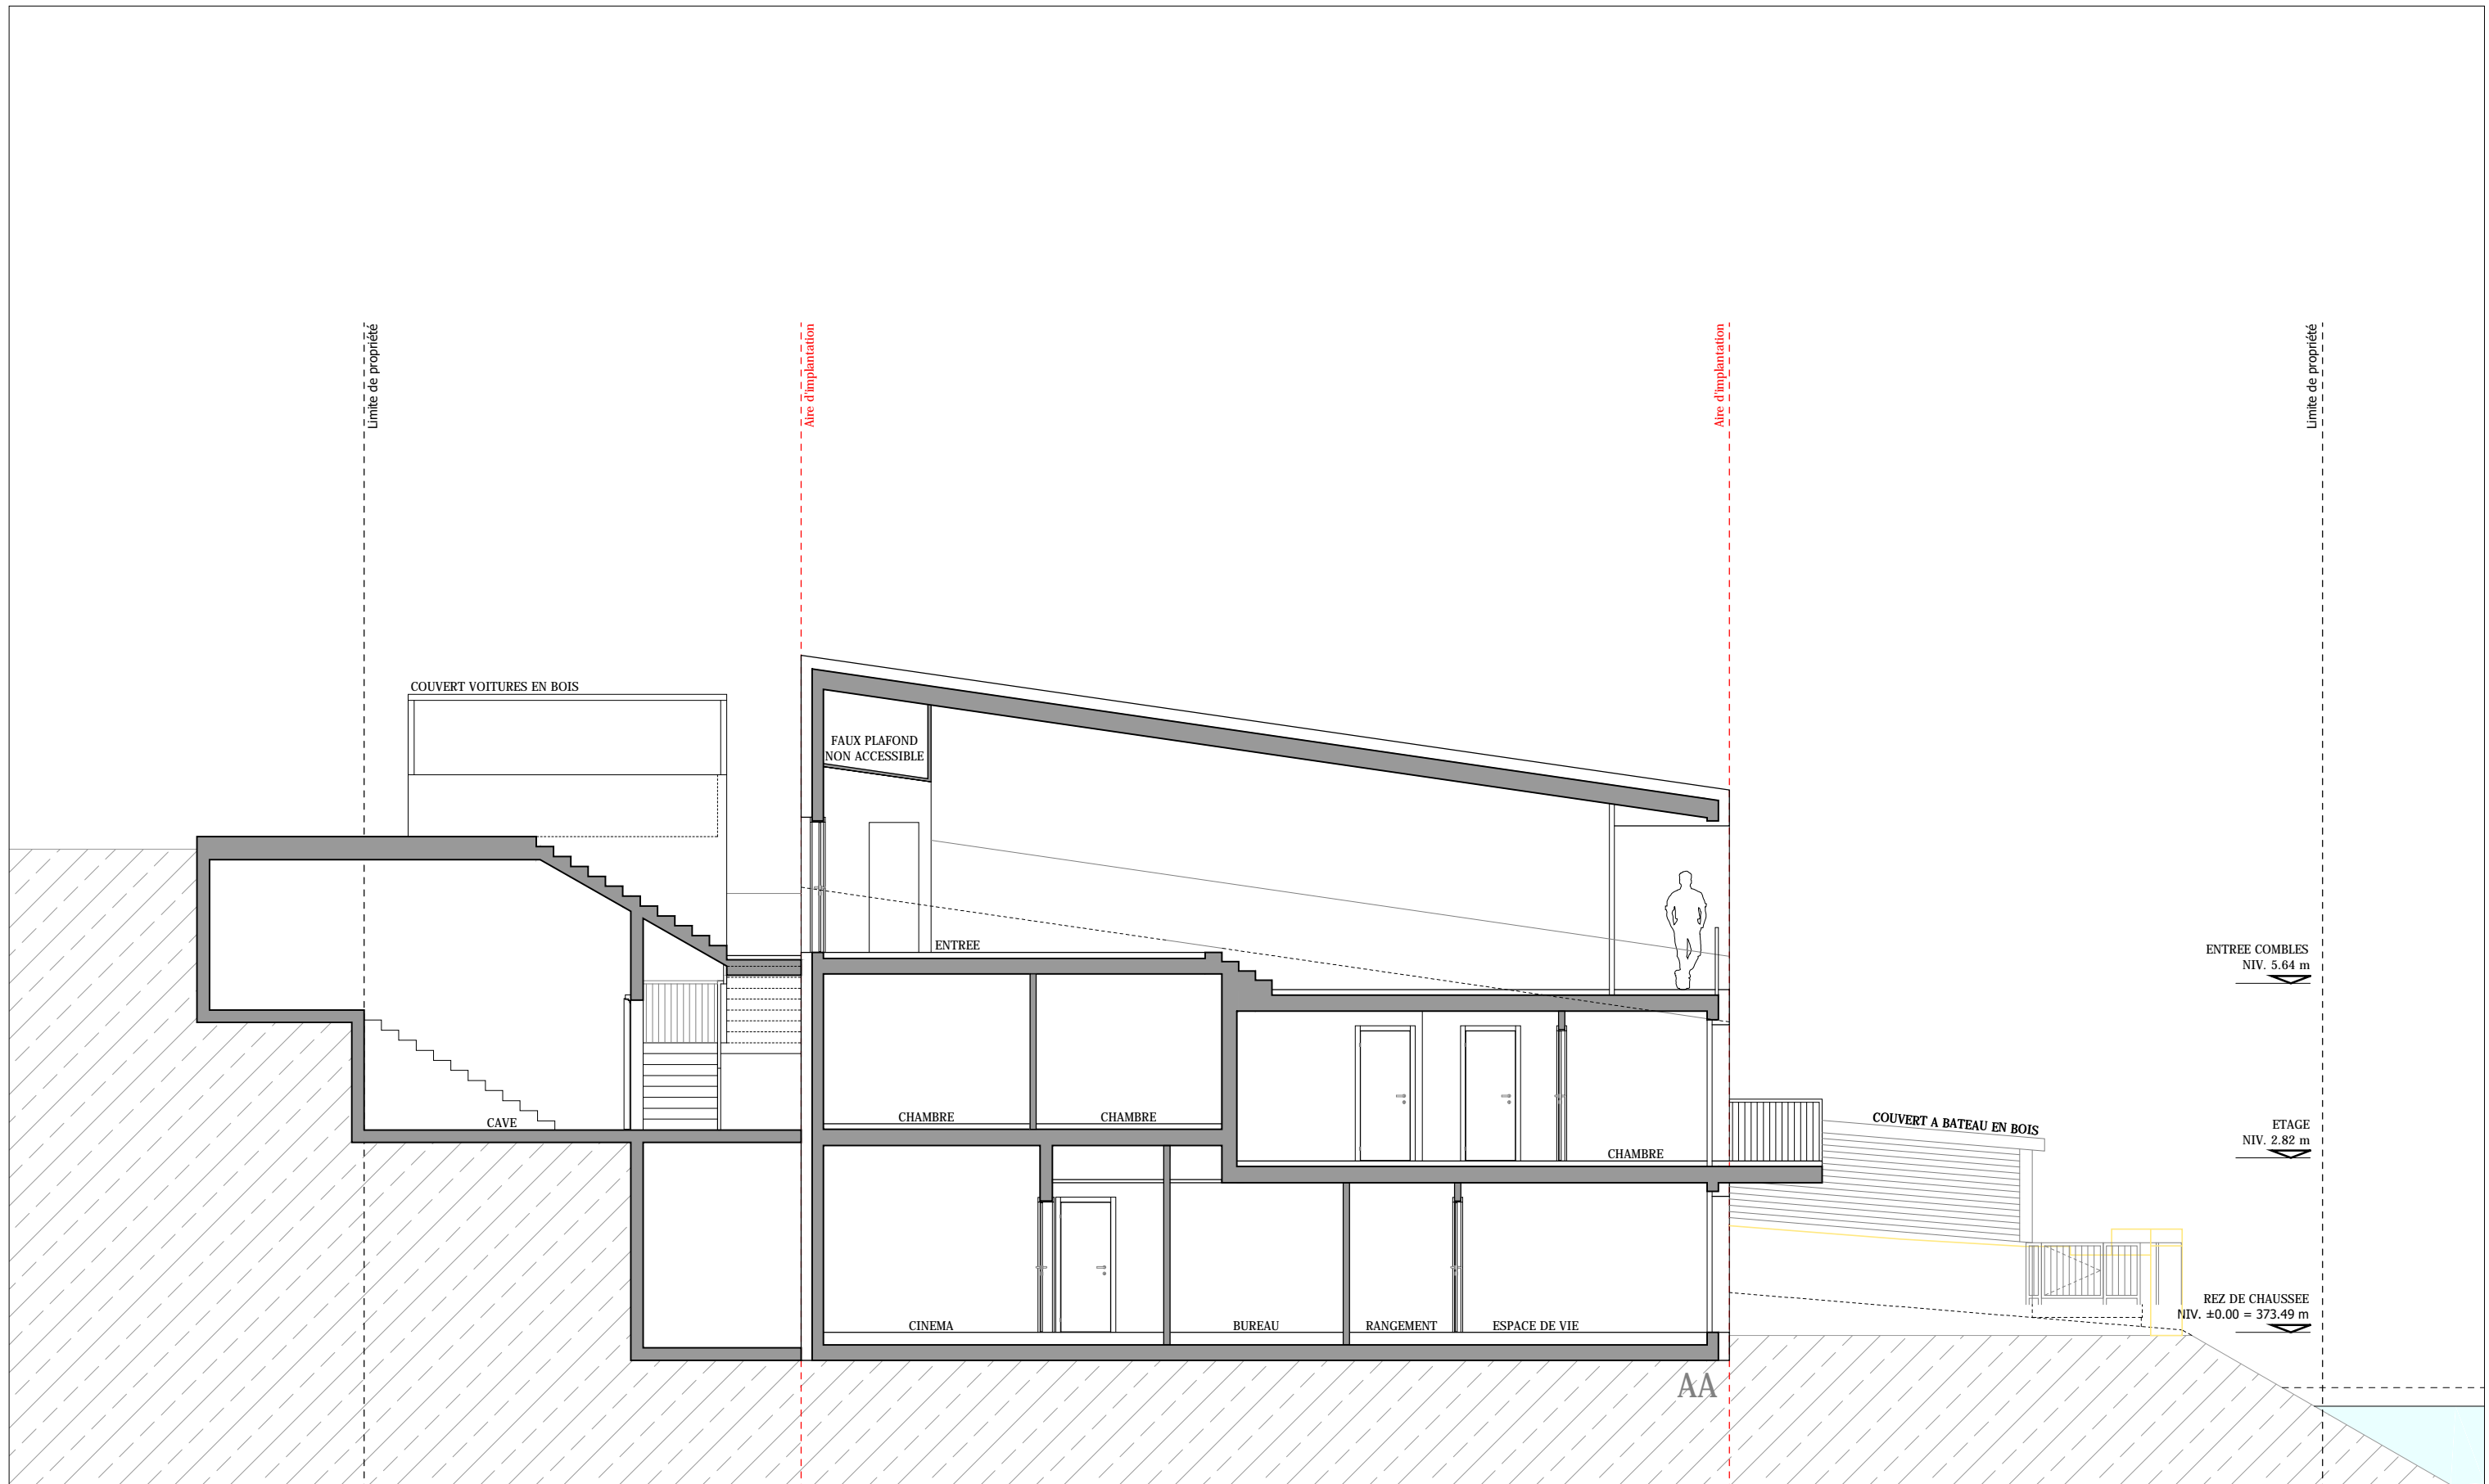

VILLA INDIVIDUELLE - BOURG EN LAVAUX  
M.KELLER - PARCELLE 4265

SOL 1_ENTREE / COMBLES	plan n° 381-100-01
échelle 1: 100	dessin: 2 avril 2020

**ELEMENT 9**  
SALVATORE MERCURI ATELIER D'ARCHITECTURE

Atelier de Crissier  
T. 021 634 55 01 F. 021 634 55 02  
Atelier de Cheseaux  
T. 021 634 15 21 F. 021 634 15 21  
Email : LMen@LMen.ch

<b>VILLA INDIVIDUELLE - BOURG EN LAVAUX</b>	
<b>M.KELLER - PARCELLE 4265</b>	
SOL 1_ETAGE	plan n° 381-100-02
échelle 1: 100	dessin: 2 avril 2020
<b>ELEMENT 9</b> SALVATORE MERCURI ATELIER D'ARCHITECTURE	Atelier de Crissier T. 021 634 55 01 F. 021 634 55 02
	Atelier de Cheseaux T. 021 634 15 21 F. 021 634 15 21 Email : LMen@LMen.ch

<b>VILLA INDIVIDUELLE - BOURG EN LAVAUX</b>	
<b>M.KELLER - PARCELLE 4265</b>	
SOL 1_REZ	plan n° 381-100-03
échelle 1: 100	dessin: 2 avril 2020
<b>ELEMENT 9</b> SALVATORE MERCURI ATELIER D'ARCHITECTURE	Atelier de Crissier T. 021 634 55 01 F. 021 634 55 02
	Atelier de Cheseaux T. 021 634 15 21 F. 021 634 15 21
	Email : LMen@LMen.ch