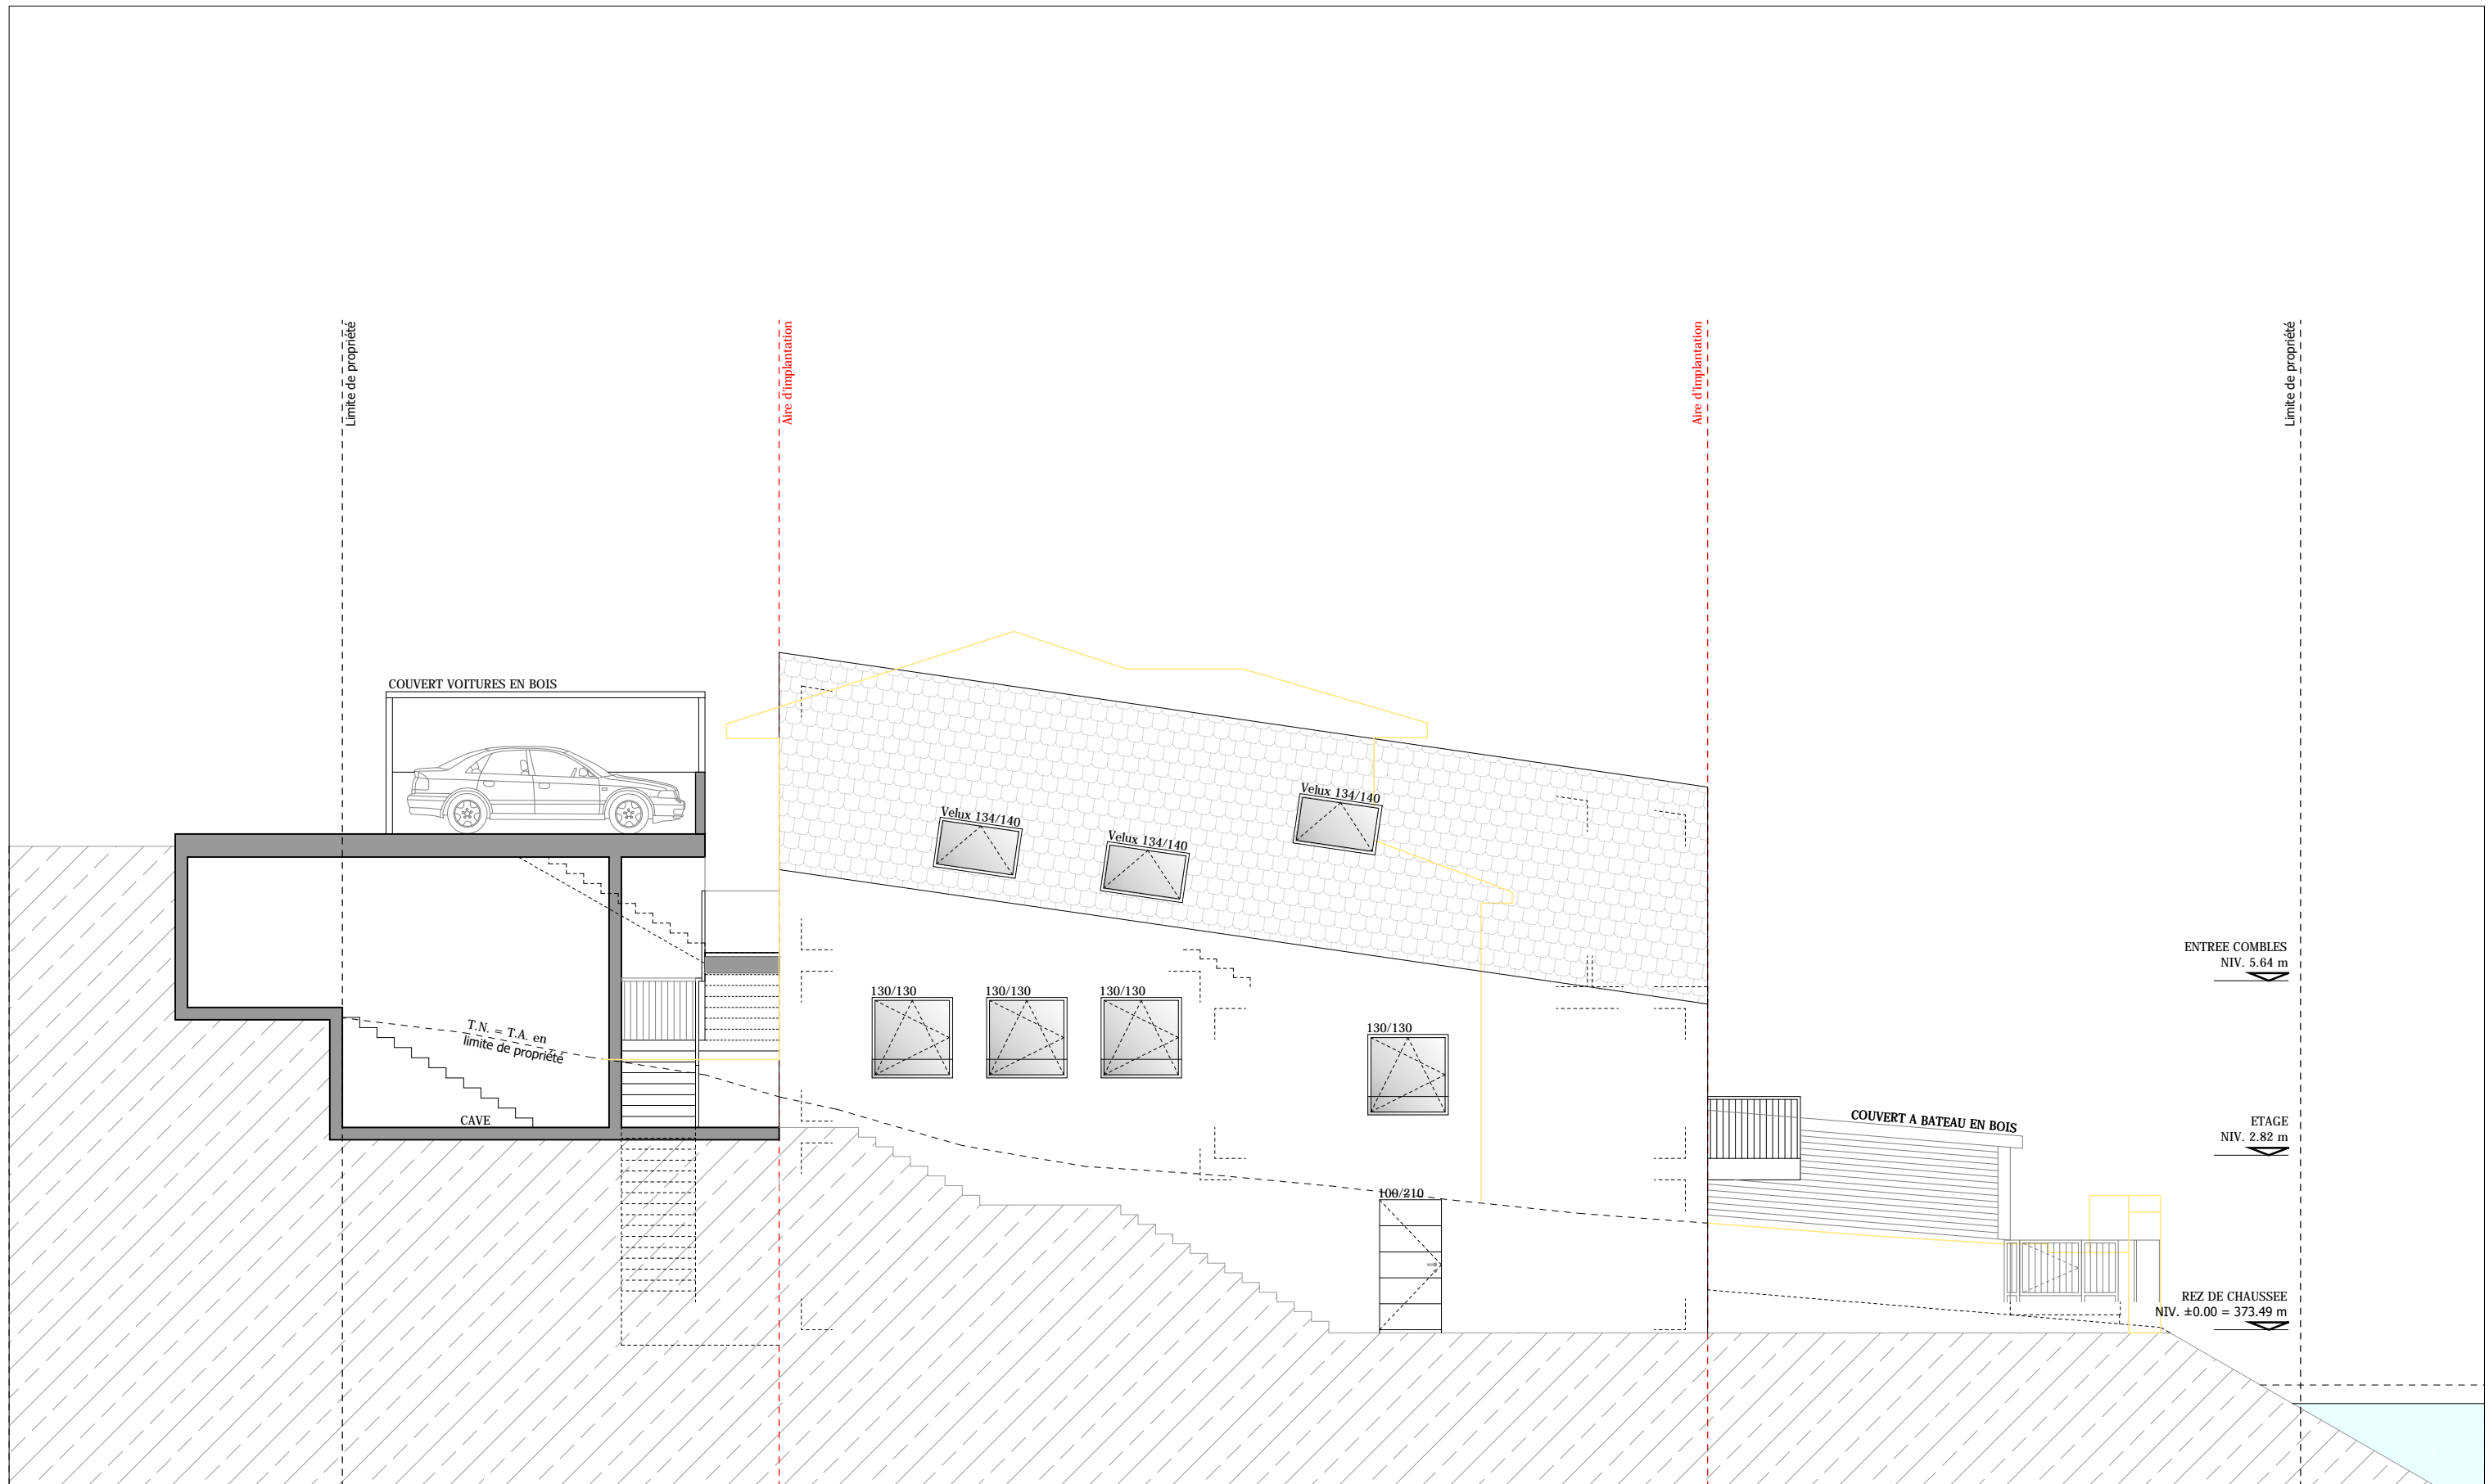

VILLA INDIVIDUELLE - BOURG EN LAVAUX	
M.KELLER - PARCELLE 4265	
FACADE OUEST	plan n° 381-100-09
échelle 1: 100	dessin: 2 avril 2020
ELEMENT 9	Atelier de Crissier T. 021 634 55 01 F. 021 634 55 02
	Atelier de Cheseaux T. 021 634 15 21 F. 021 634 15 21
	SALVATORE MERCURI ATELIER D'ARCHITECTURE Email : LMen@LMen.ch