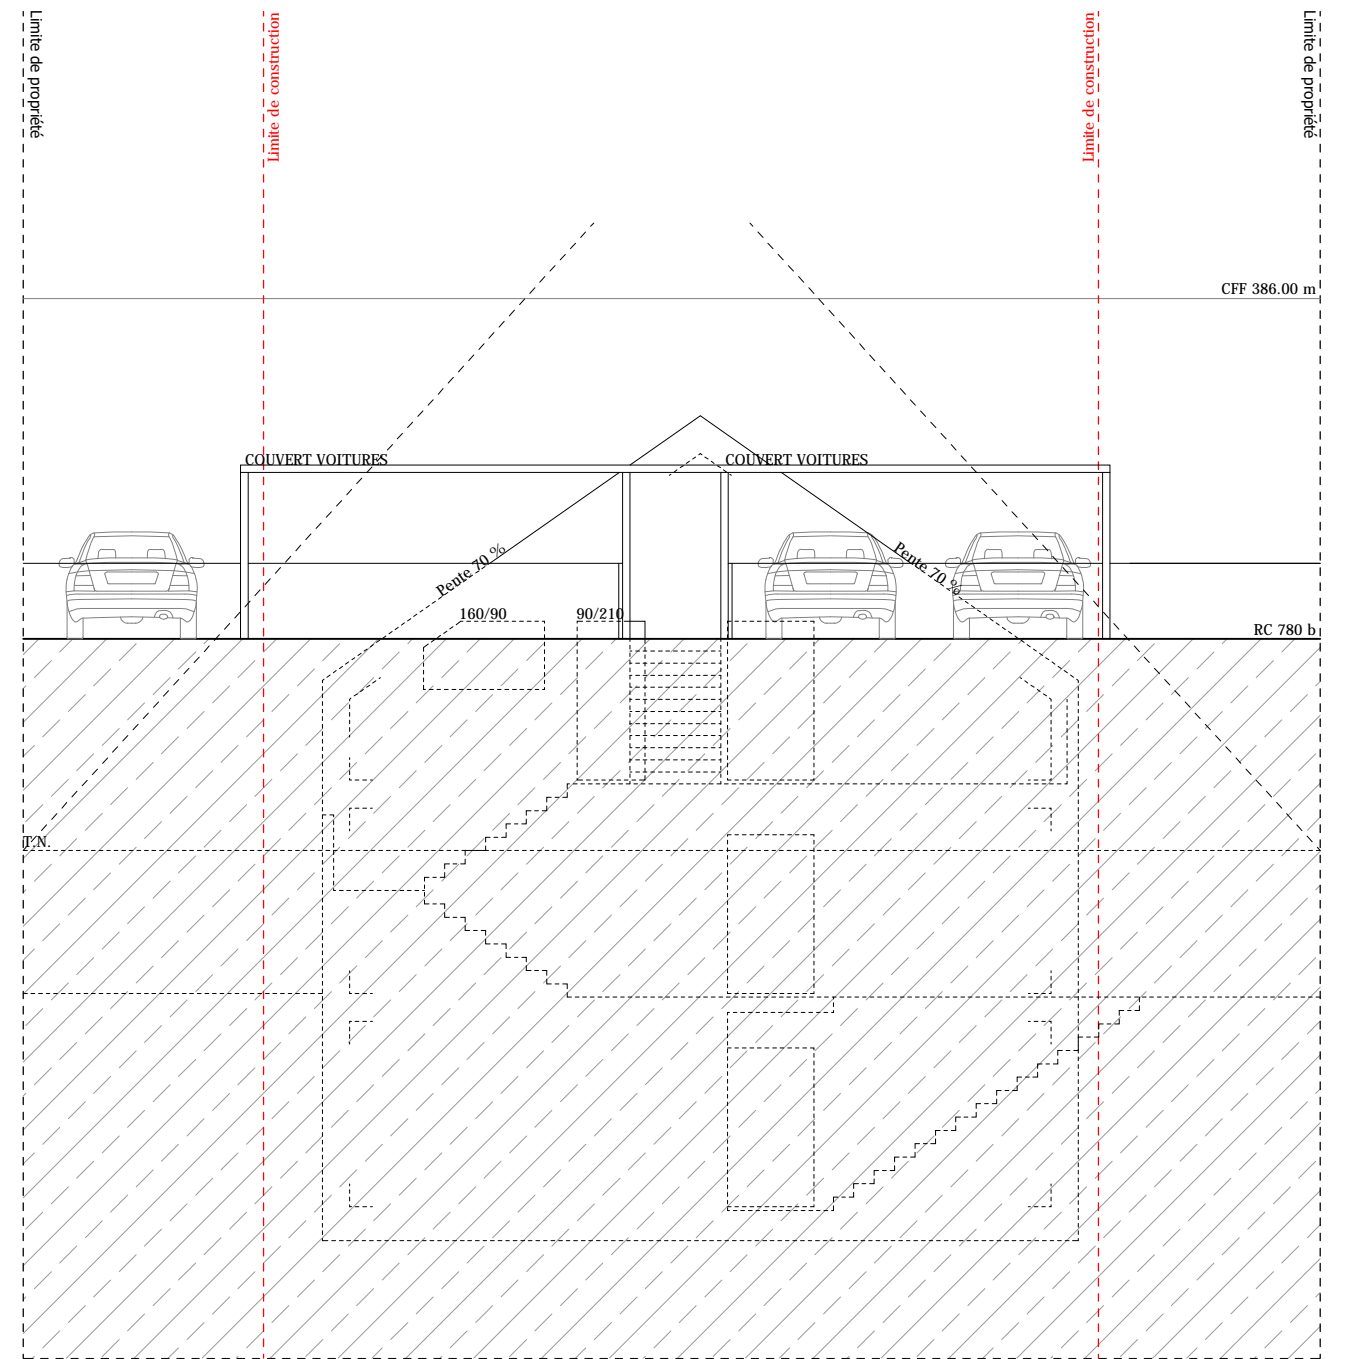

VILLA INDIVIDUELLE - BOURG EN LAVAUX
M.KELLER - PARCELLE 4265

FACADES NORD - SUD	plan n° 381-100-07
échelle 1: 100	dessin: 2 avril 2020
ELEMENT 9 SALVATORE MERCURI ATELIER D'ARCHITECTURE	Atelier de Crissier T. 021 634 55 01 F. 021 634 55 02
	Atelier de Cheseaux T. 021 634 15 21 F. 021 634 15 21 Email : LMen@LMen.ch