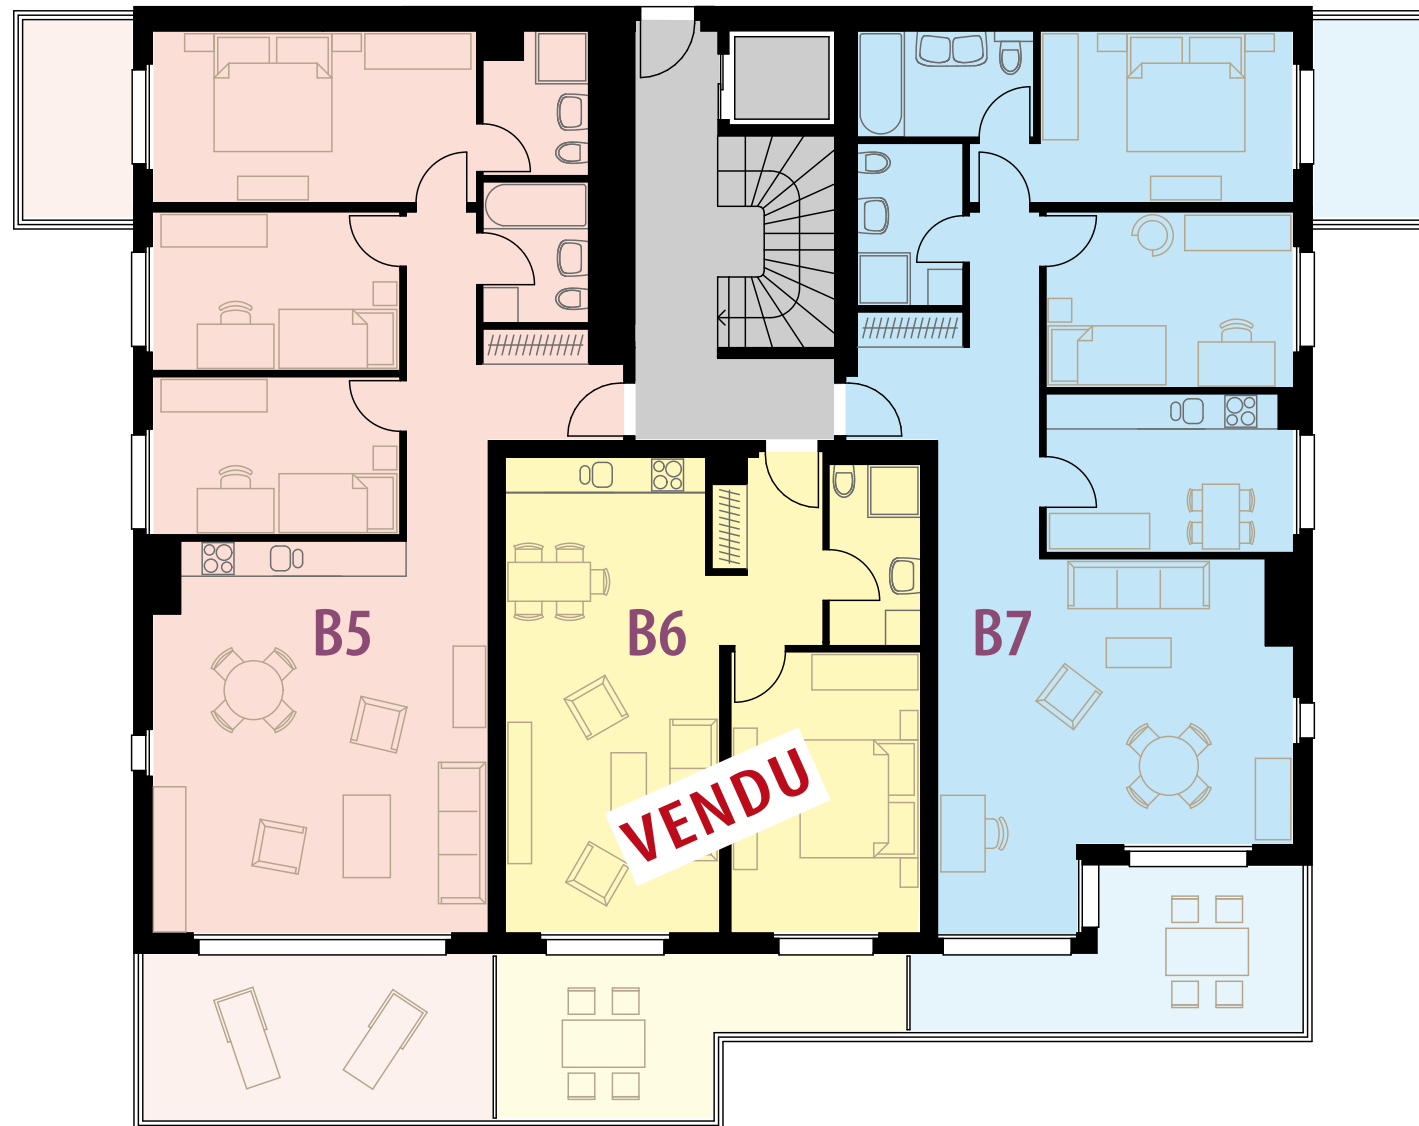

BALCON DU RHÔNE, CHANDOLIN

Appartement A6
5^{1/2} pièces - Duplex
Surface : 220 m²

BÂTIMENT B - REZ DE JARDIN

BALCON DU RHÔNE, CHANDOLIN

Appartement B1

4^{1/2} pièces

Surface : 148 m²

BÂTIMENT B - 1^{er} ÉTAGE

BALCON DU RHÔNE, CHANDOLIN

Appartement B2

4^{1/2} pièces

Surface : 119 m²

Appartement B3

2 pièces

Surface : 62 m²

Appartement B4

3^{1/2} pièces

Surface : 115 m²

BÂTIMENT B - 2^{ème} ÉTAGE

BALCON DU RHÔNE, CHANDOLIN

Appartement B5

4^{1/2} pièces

Surface : 112 m²

Appartement B6 - VENDU

2 pièces

Surface : 62 m²

Appartement B7

3^{1/2} pièces

Surface : 108 m²

BÂTIMENT B - ATTIQUE

BALCON DU RHÔNE, CHANDOLIN

Appartement B8 - VENDU