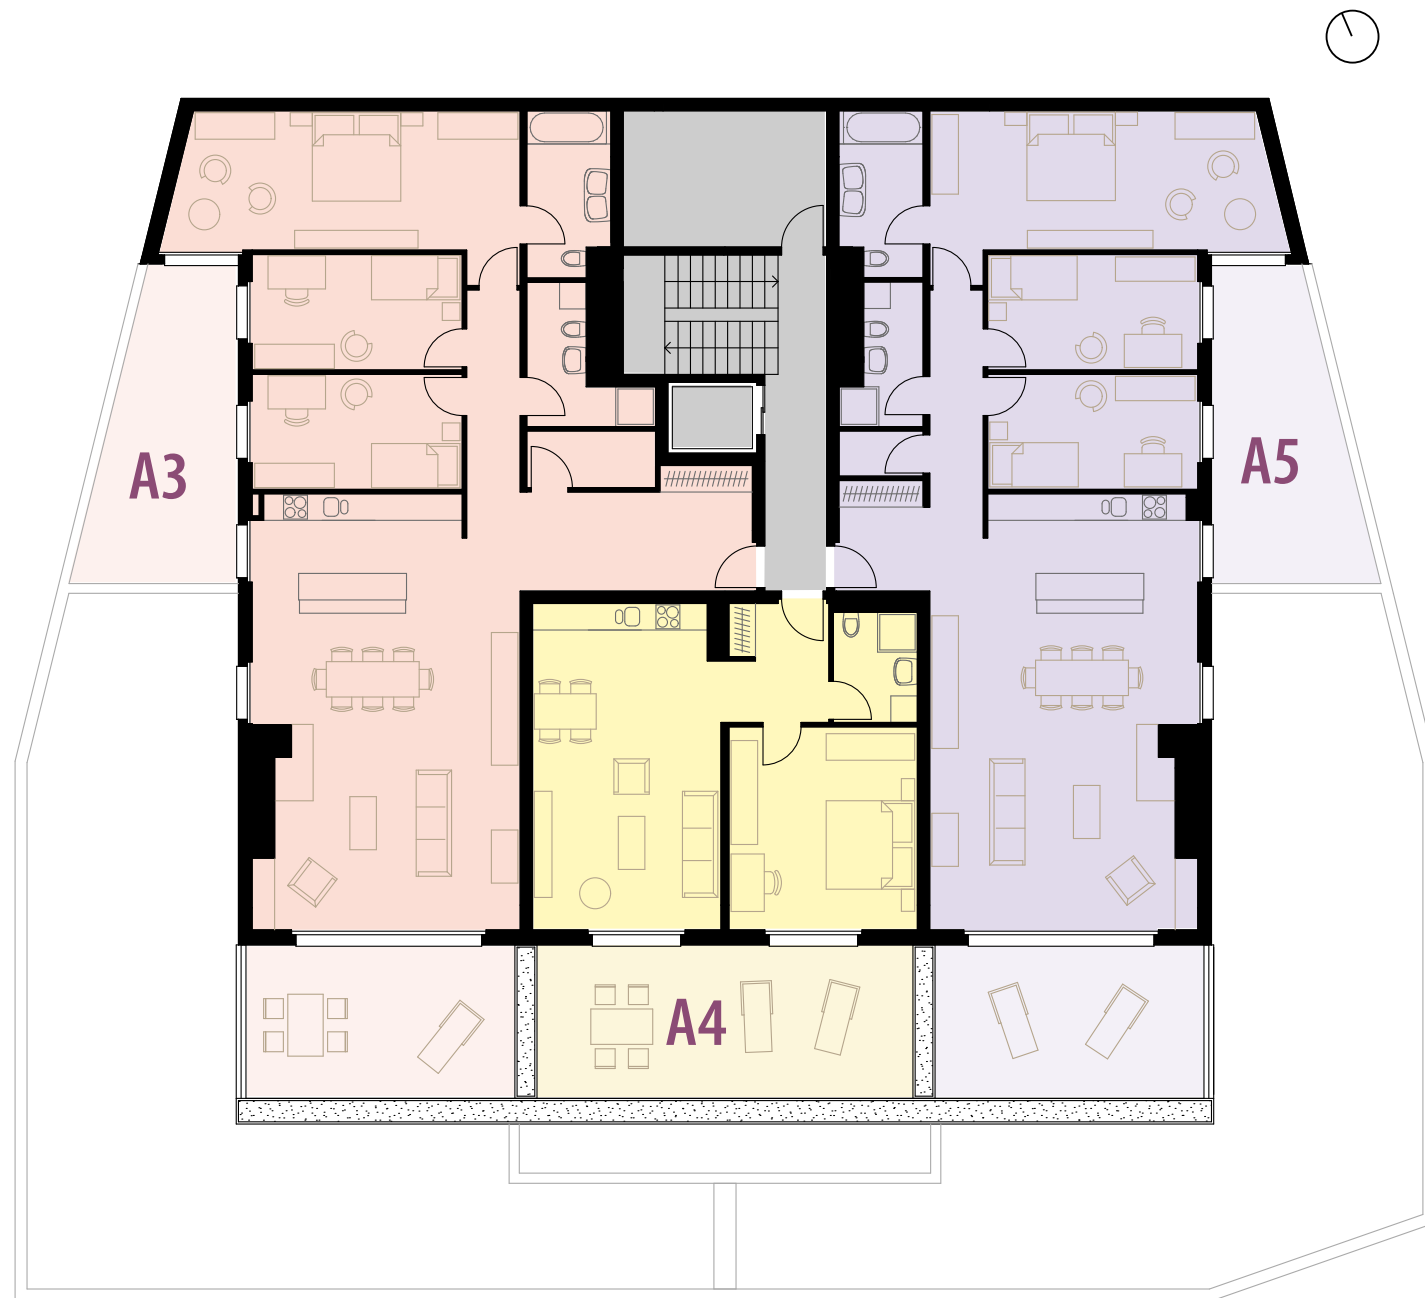

BÂTIMENT A - REZ DE JARDIN

BALCON DU RHÔNE, CHANDOLIN

Appartement A1

4^{1/2} pièces

Surface : 197 m²

Appartement A2

4^{1/2} pièces

Surface : 177 m²

BÂTIMENT A - 1^{er} ÉTAGE

BALCON DU RHÔNE, CHANDOLIN

Appartement A3

4^{1/2} pièces

Surface : 164 m²

Appartement A4

2 pièces

Surface : 70 m²

Appartement A5

4^{1/2} pièces

Surface : 152 m²

BÂTIMENT A - ATTIQUE

BALCON DU RHÔNE, CHANDOLIN

Appartement A6
5^{1/2} pièces - Duplex
Surface : 220 m²

Appartement A7
4^{1/2} pièces
Surface : 155 m²

BÂTIMENT A - COMBLES

BALCON DU RHÔNE, CHANDOLIN

Appartement A6
5^{1/2} pièces - Duplex
Surface : 220 m²

BÂTIMENT B - REZ DE JARDIN

BALCON DU RHÔNE, CHANDOLIN

Appartement B1

4^{1/2} pièces

Surface : 148 m²

BÂTIMENT B - 1^{er} ÉTAGE