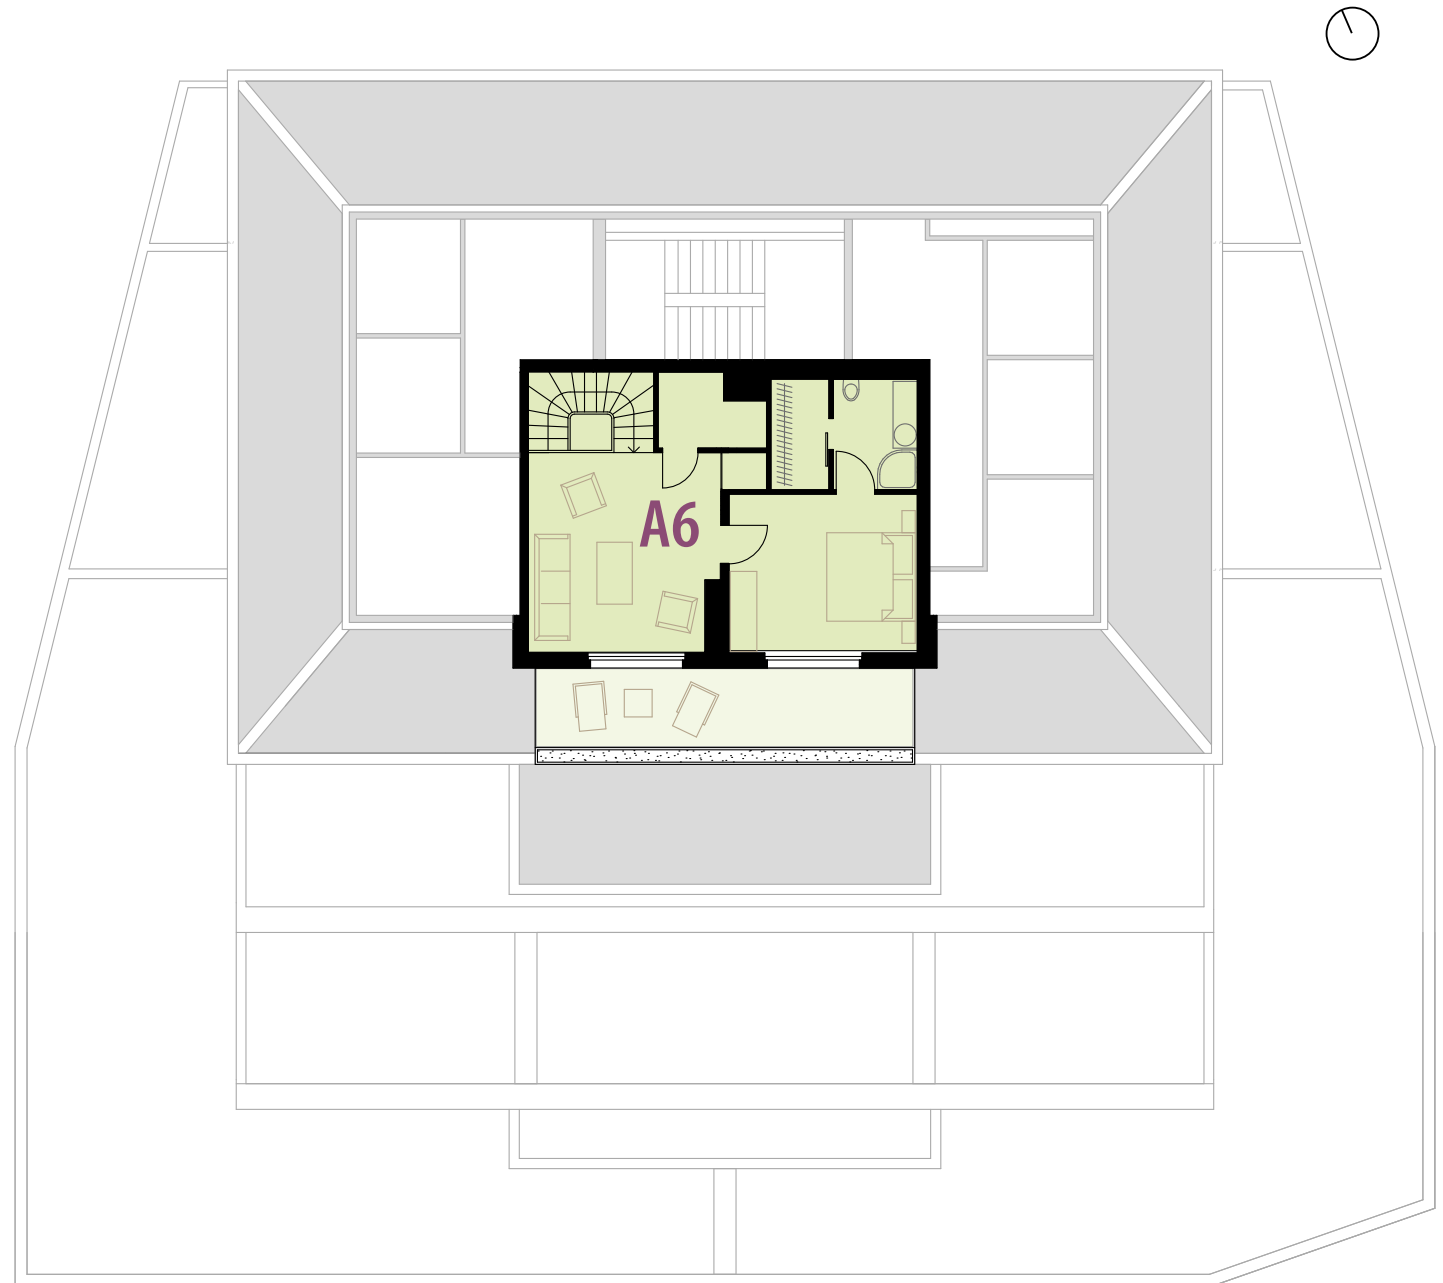

BÂTIMENT A - REZ DE JARDIN

BALCON DU RHÔNE, CHANDOLIN

Appartement A1

4^{1/2} pièces

Surface : 197 m²

Appartement A2

4^{1/2} pièces

Surface : 177 m²

BÂTIMENT A - 1^{er} ÉTAGE

BALCON DU RHÔNE, CHANDOLIN

Appartement A3

4^{1/2} pièces

Surface : 164 m²

Appartement A4

2 pièces

Surface : 70 m²

Appartement A5

4^{1/2} pièces

Surface : 152 m²

BÂTIMENT A - ATTIQUE

BALCON DU RHÔNE, CHANDOLIN

Appartement A6
5^{1/2} pièces - Duplex
Surface : 220 m²

Appartement A7
4^{1/2} pièces
Surface : 155 m²

BÂTIMENT A - COMBLES

BALCON DU RHÔNE, CHANDOLIN

Appartement A6
5^{1/2} pièces - Duplex
Surface : 220 m²

BÂTIMENT B - REZ DE JARDIN

BALCON DU RHÔNE, CHANDOLIN

Appartement B1

4^{1/2} pièces

Surface : 148 m²

BÂTIMENT B - 1^{er} ÉTAGE