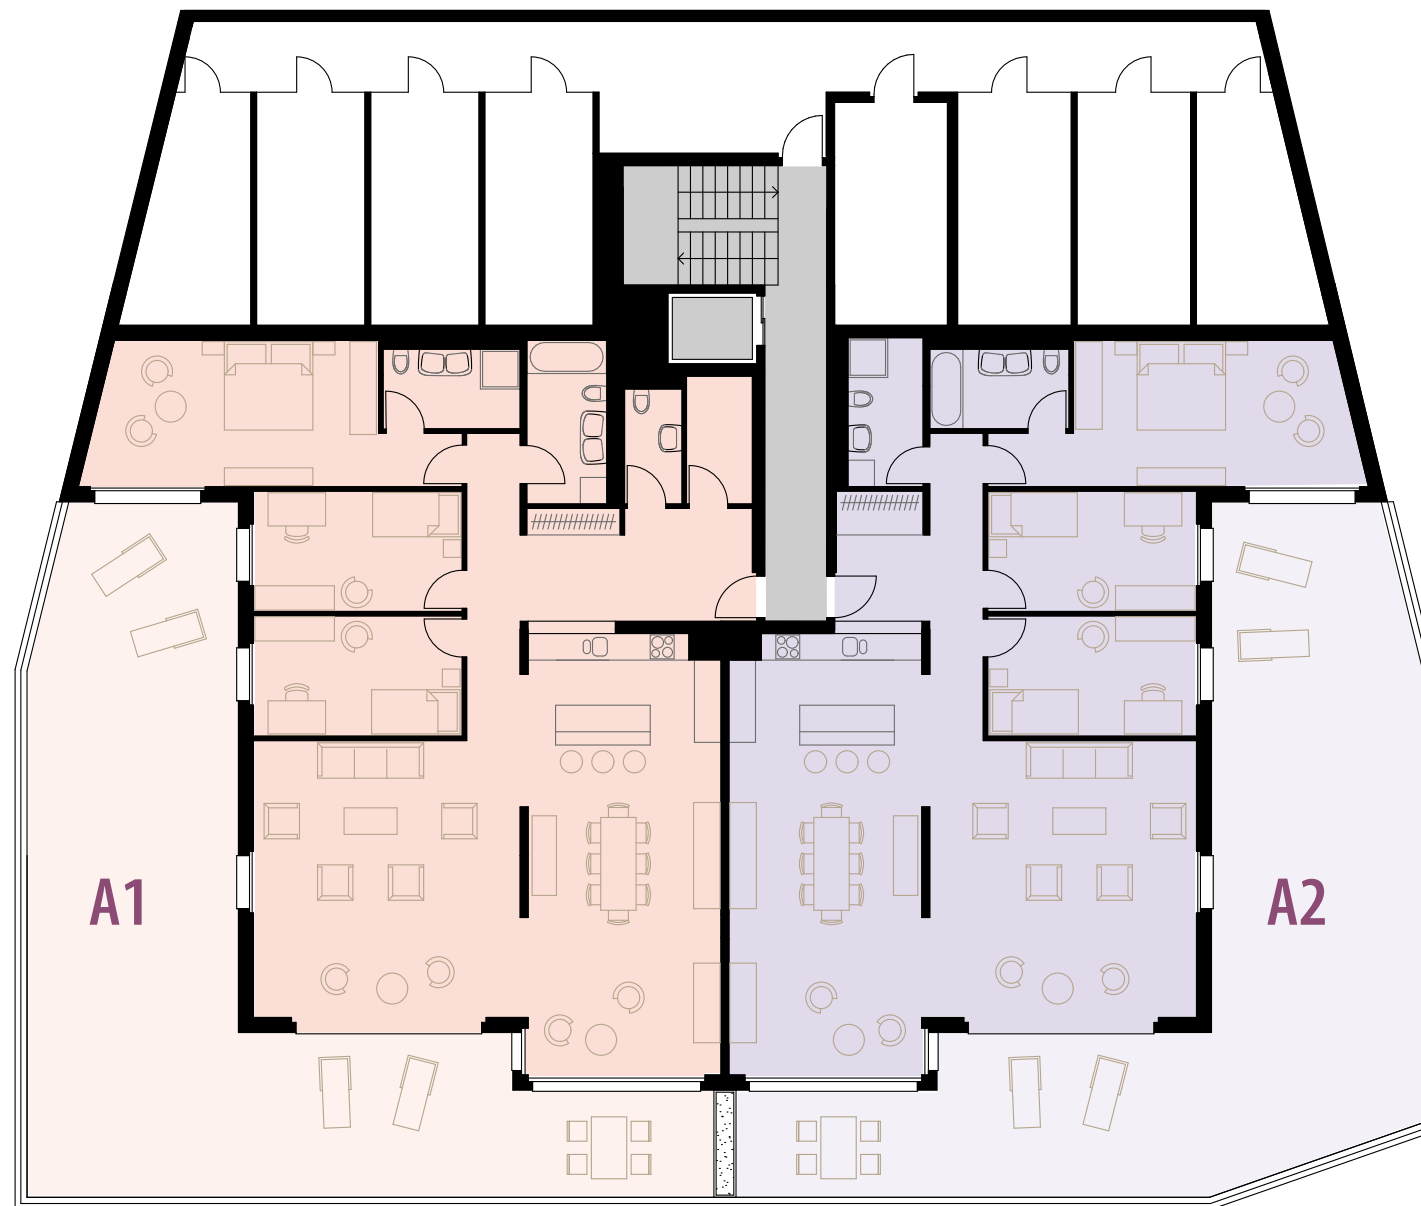

BÂTIMENT A - REZ DE JARDIN

BALCON DU RHÔNE, CHANDOLIN

Appartement A1

4^{1/2} pièces

Surface : 197 m²

Appartement A2

4^{1/2} pièces

Surface : 177 m²

BÂTIMENT A - 1^{er} ÉTAGE

BALCON DU RHÔNE, CHANDOLIN

Appartement A3

4^{1/2} pièces

Surface : 164 m²

Appartement A4

2 pièces

Surface : 70 m²

Appartement A5

4^{1/2} pièces

Surface : 152 m²

BÂTIMENT A - ATTIQUE

BALCON DU RHÔNE, CHANDOLIN

Appartement A6
5^{1/2} pièces - Duplex
Surface : 220 m²

Appartement A7
4^{1/2} pièces
Surface : 155 m²

BÂTIMENT A - COMBLES

BALCON DU RHÔNE, CHANDOLIN

Appartement A6
5^{1/2} pièces - Duplex
Surface : 220 m²

BÂTIMENT B - REZ DE JARDIN

BALCON DU RHÔNE, CHANDOLIN

Appartement B1

4^{1/2} pièces

Surface : 148 m²

BÂTIMENT B - 1^{er} ÉTAGE