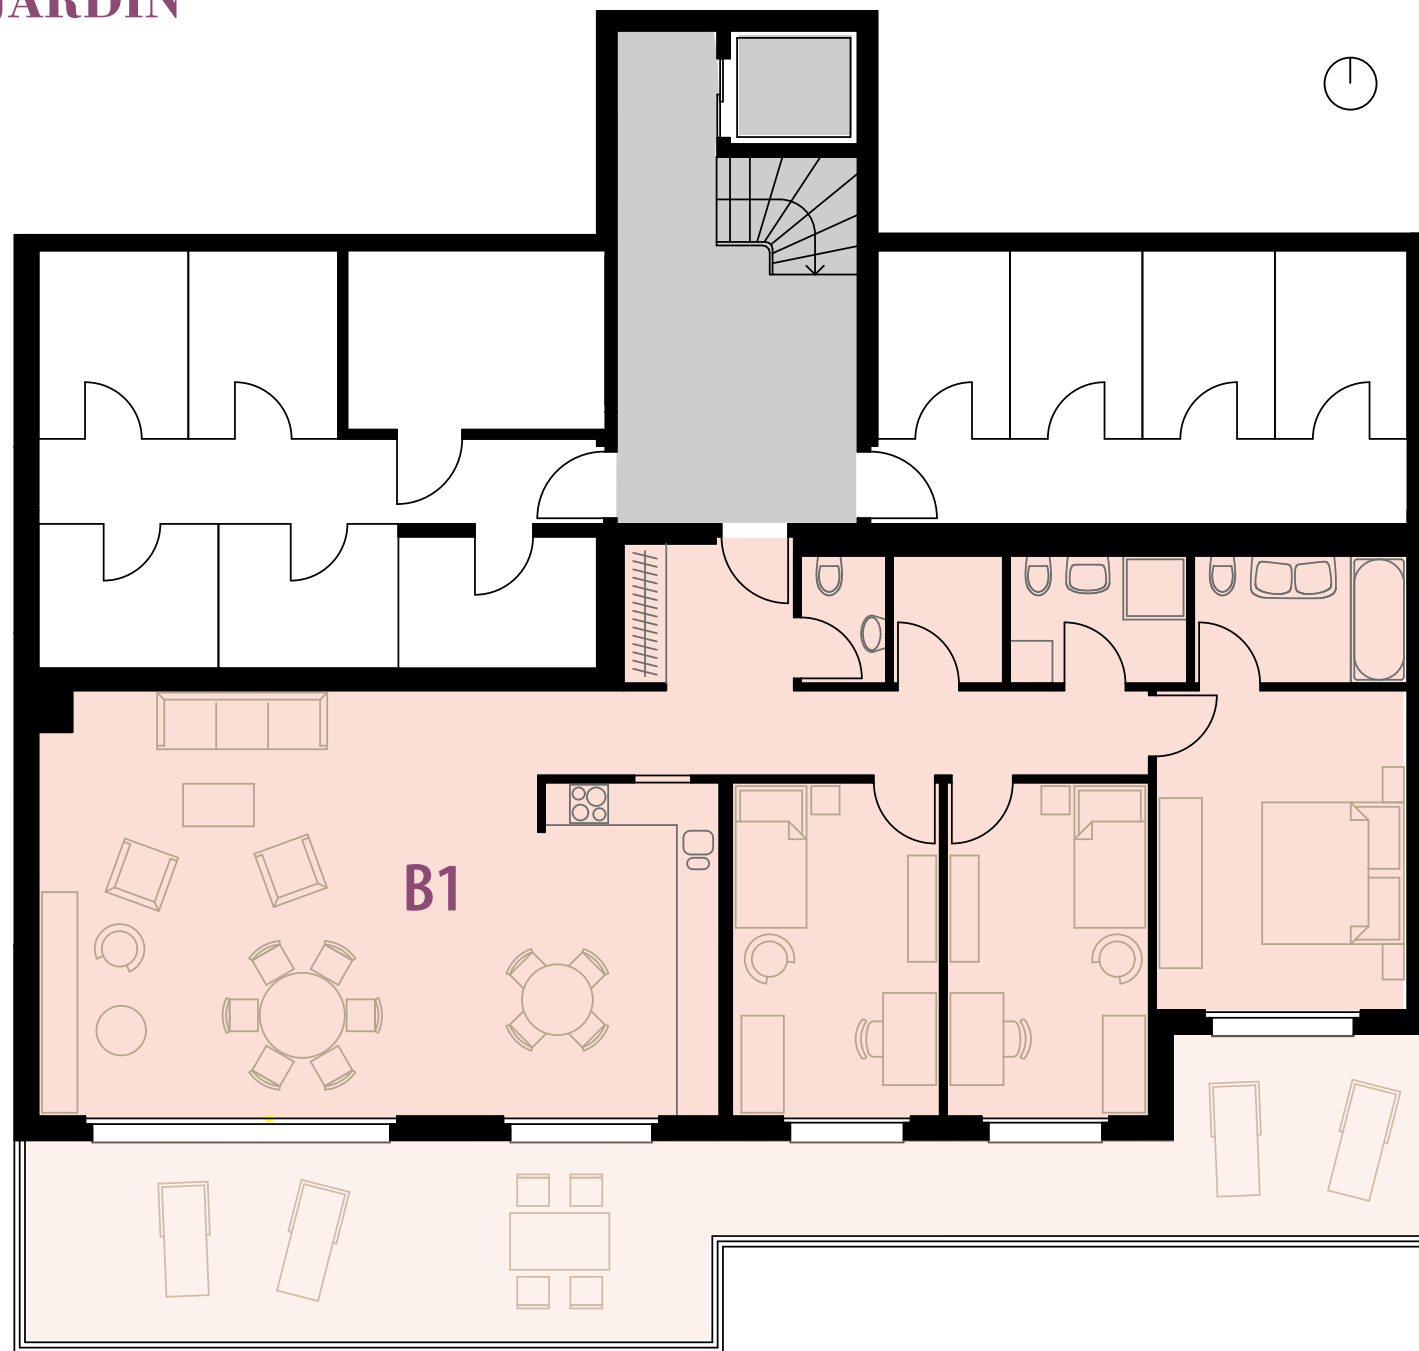

Appartement A5

4^{1/2} pièces

Surface : 152 m²

BÂTIMENT A - ATTIQUE

BALCON DU RHÔNE, CHANDOLIN

Appartement A6
5^{1/2} pièces - Duplex
Surface : 220 m²

Appartement A7
4^{1/2} pièces
Surface : 155 m²

BÂTIMENT A - COMBLES

BALCON DU RHÔNE, CHANDOLIN

Appartement A6
5^{1/2} pièces - Duplex
Surface : 220 m²

BÂTIMENT B - REZ DE JARDIN

BALCON DU RHÔNE, CHANDOLIN

Appartement B1

4^{1/2} pièces

Surface : 148 m²

BÂTIMENT B - 1^{er} ÉTAGE

BALCON DU RHÔNE, CHANDOLIN

Appartement B2

4^{1/2} pièces

Surface : 119 m²

Appartement B3

2 pièces

Surface : 62 m²

Appartement B4

3^{1/2} pièces

Surface : 115 m²

BÂTIMENT B - 2^{ème} ÉTAGE

BALCON DU RHÔNE, CHANDOLIN

Appartement B5

4^{1/2} pièces

Surface : 112 m²

Appartement B6 - VENDU