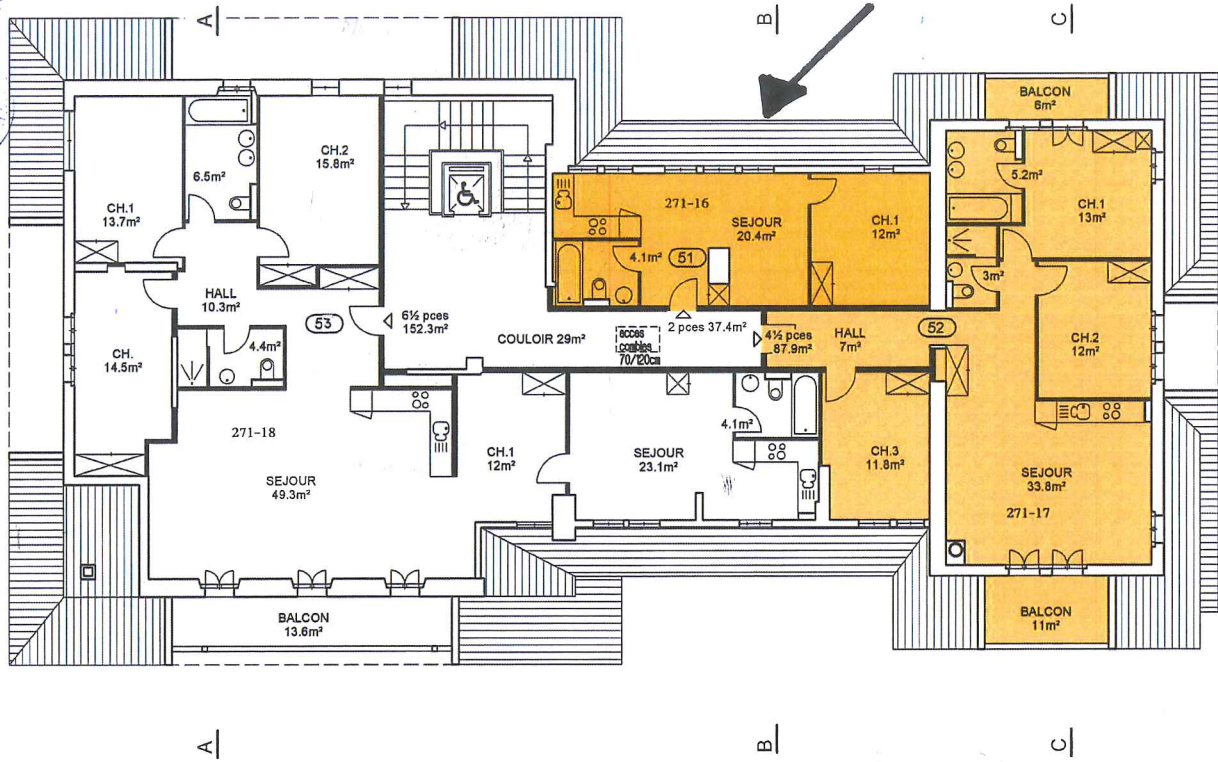

LA SOLDANELLE CHATEAU D'OEX

5ème ETAGE

05/00602

Château d'Oex, le 18 octobre 2005

SEPTEMBRE 2005

ESPACERIE SA P. Vietti-Violi architecte 1000 LAUSANNE 22
Téi. 021/648 72 72 Fax. 021/648 78 78