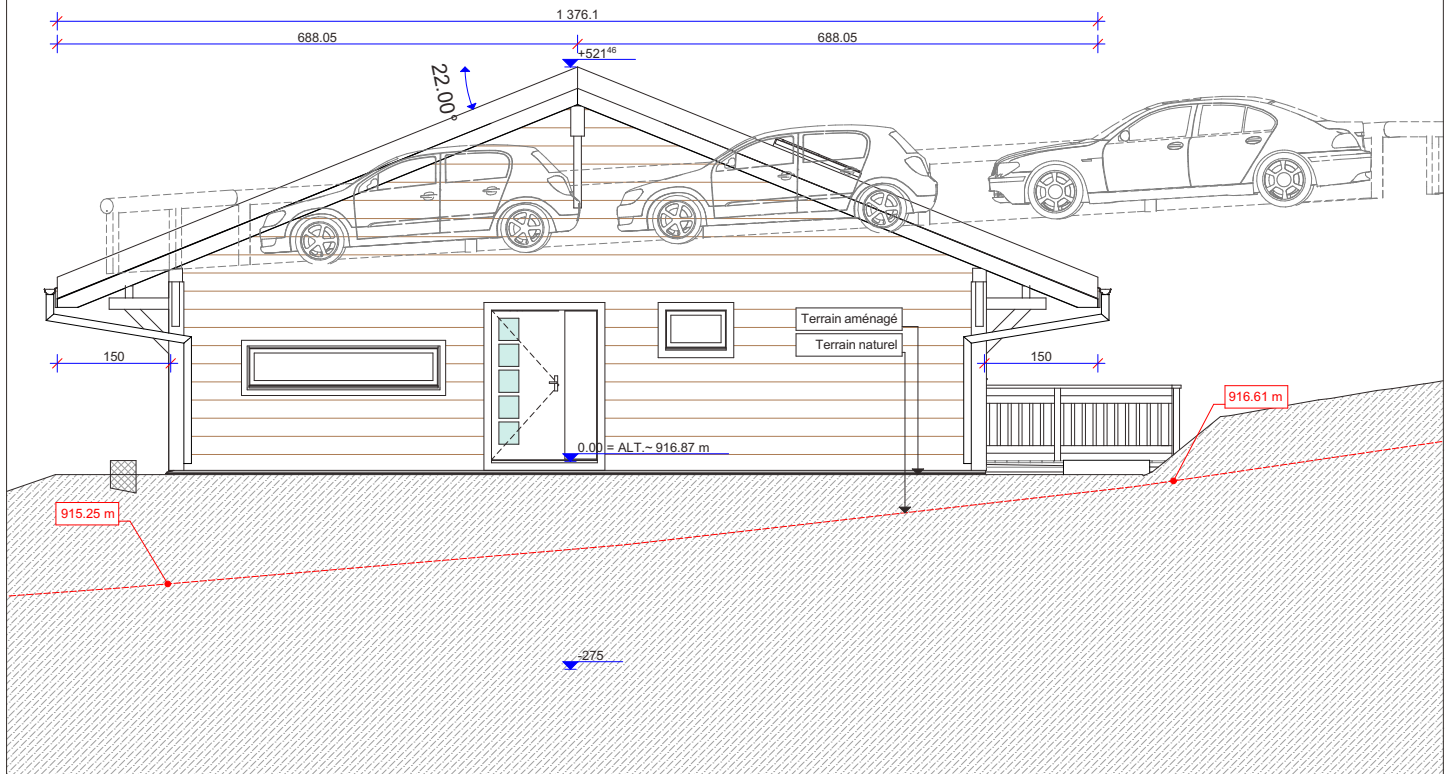

# FAÇADE NORD-OUEST

# FAÇADE SUD-EST

|  |  |            |            |
|--|--|------------|------------|
| <b>AT17</b><br>ARCHITECTURE  | construction d'un chalet à Val d'Illicz pour | DESSINE LE | 21.02.2019 |
|  | <b>M. Guillaume Boidin</b>                   | MODIFIE LE |            |
| FAÇADES NORD-OUEST ET SUD-EST  |  | ECH: 1/100 |            |
| Raboud Christophe architecte ETS<br>rte de Marecot 33 1871 Choëx s/Monthey tél.024/471.89.35 fax. 024/471.90.43 E-mail: christophe.raboud@bluewin.ch |  |            | PLAN N° 03 |