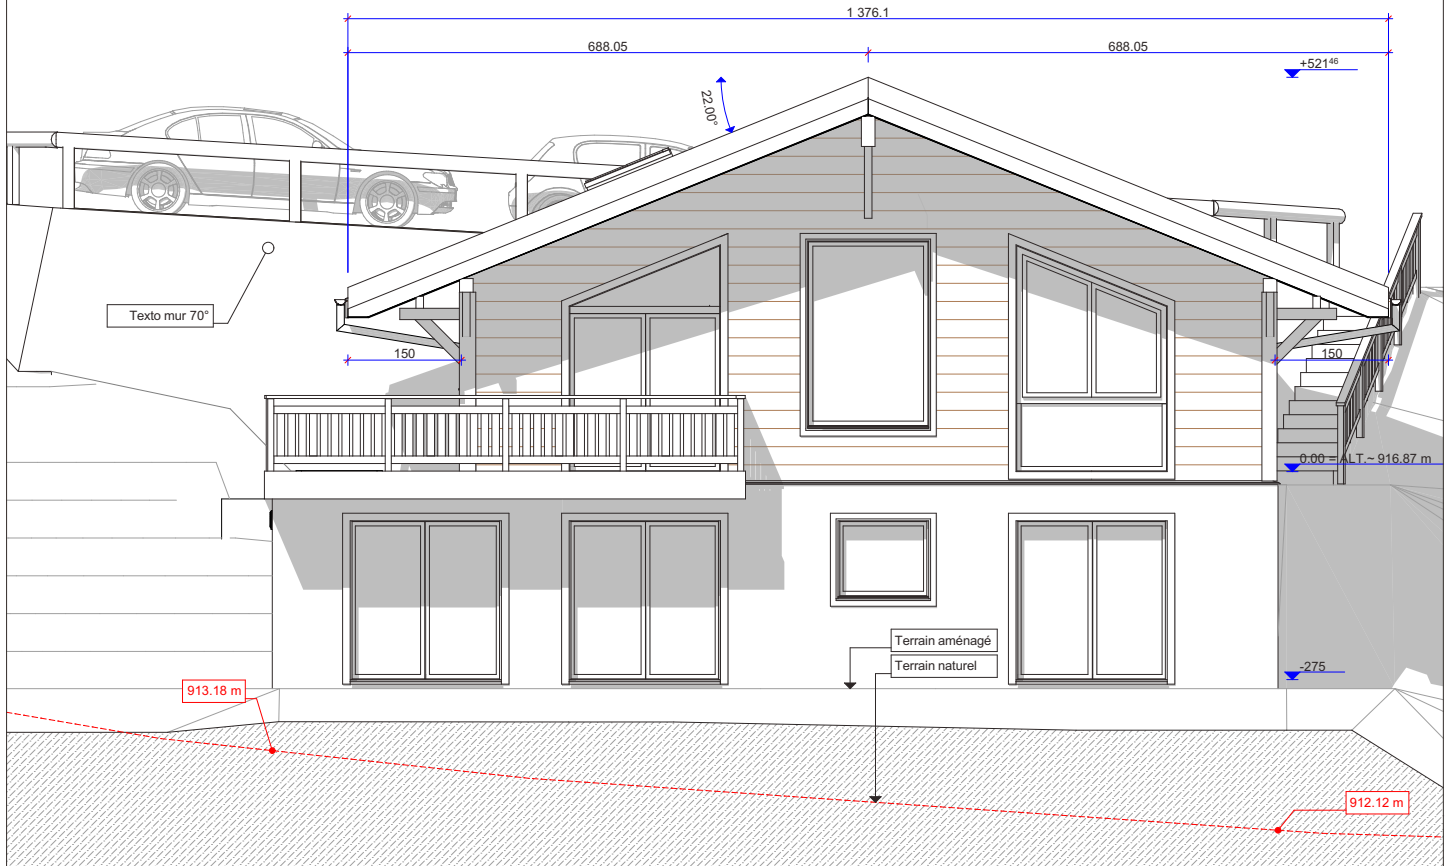

# FAÇADE NORD-OUEST

# FAÇADE SUD-EST

|  |  |            |            |
|--|--|------------|------------|
| <b>AT17</b><br>ARCHITECTURE  | construction d'un chalet à Val d'Illicz pour | DESSINE LE | 21.02.2019 |
|  | <b>M. Guillaume Boidin</b>                   | MODIFIE LE |            |
| FAÇADES NORD-OUEST ET SUD-EST  |  | ECH: 1/100 |            |
| Raboud Christophe architecte ETS<br>rte de Marecot 33 1871 Choëx s/Monthey tél.024/471.89.35 fax. 024/471.90.43 E-mail: christophe.raboud@bluewin.ch |  |            | PLAN N° 03 |