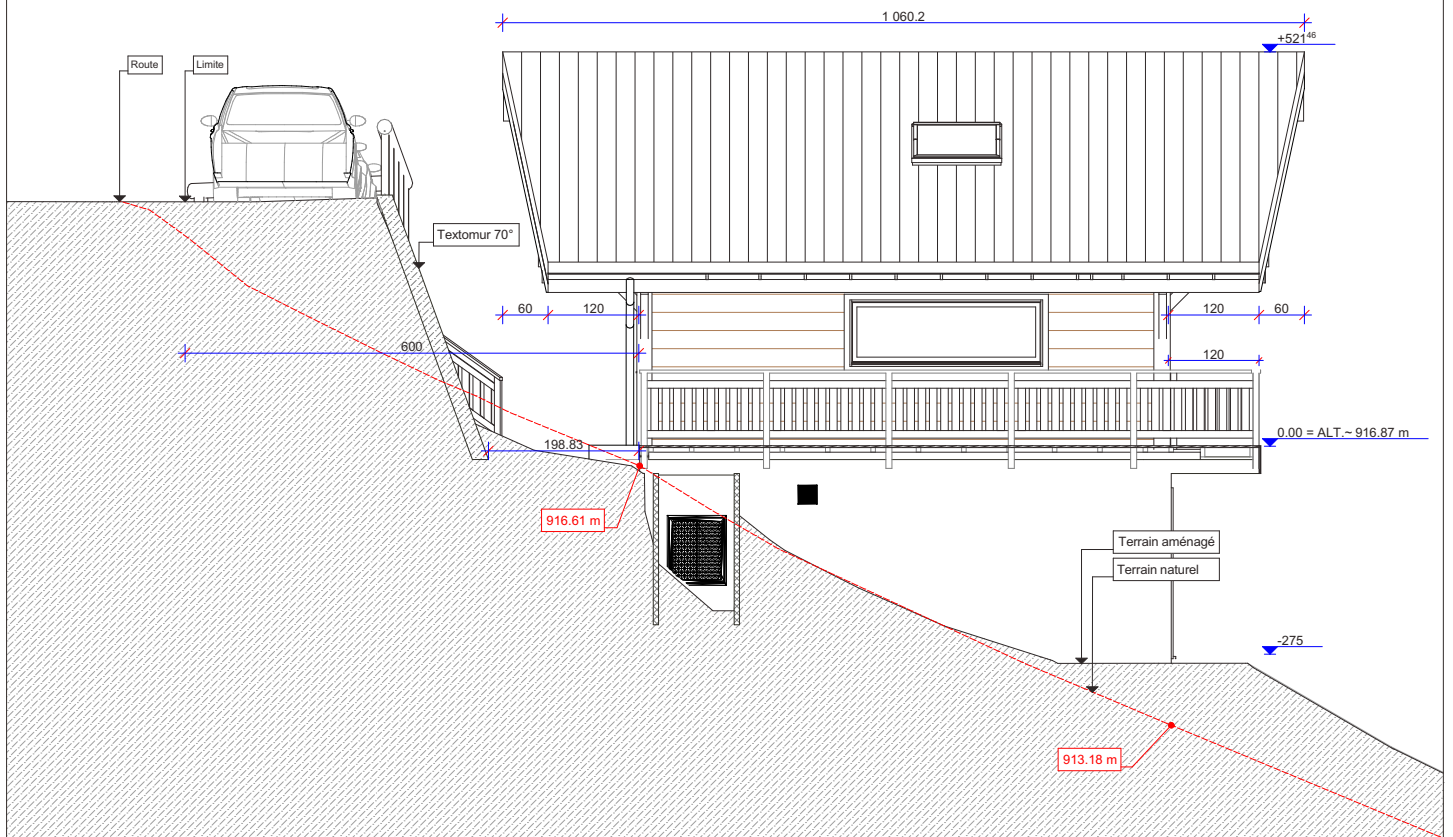

FAÇADE NORD-EST

FAÇADE SUD-OUEST

AT17 ARCHITECTURE	construction d'un chalet à Val d'Illeiz pour	DESSINE LE	21.02.2019
	M. Guillaume Boidin	MODIFIE LE	
FAÇADES NORD-EST ET SUD-OUEST		ECH: 1/100	
Raboud Christophe architecte ETS rte de Marecot 33 1871 Choëx s/Monthey tél. 024/471.89.35 fax. 024/471.90.43 E-mail: christophe.raboud@bluewin.ch			PLAN N° 03