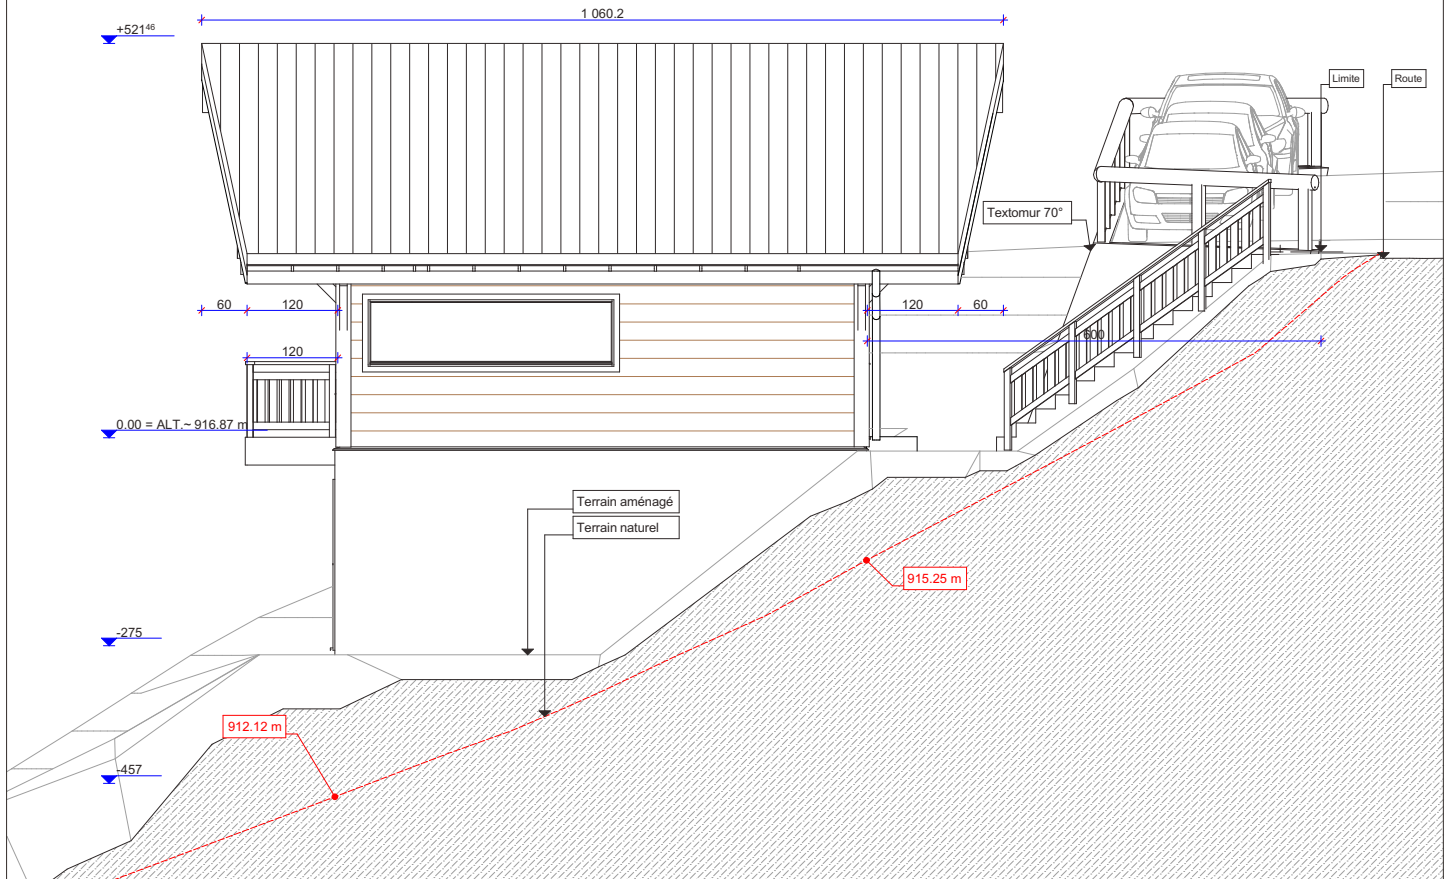

FAÇADE NORD-EST

FAÇADE SUD-OUEST

AT17 ARCHITECTURE	construction d'un chalet à Val d'Illeiz pour	DESSINE LE	21.02.2019
	M. Guillaume Boidin	MODIFIE LE	
FAÇADES NORD-EST ET SUD-OUEST		ECH: 1/100	
Raboud Christophe architecte ETS rte de Marecot 33 1871 Choëx s/Monthey tél. 024/471.89.35 fax. 024/471.90.43 E-mail: christophe.raboud@bluewin.ch			PLAN N° 03