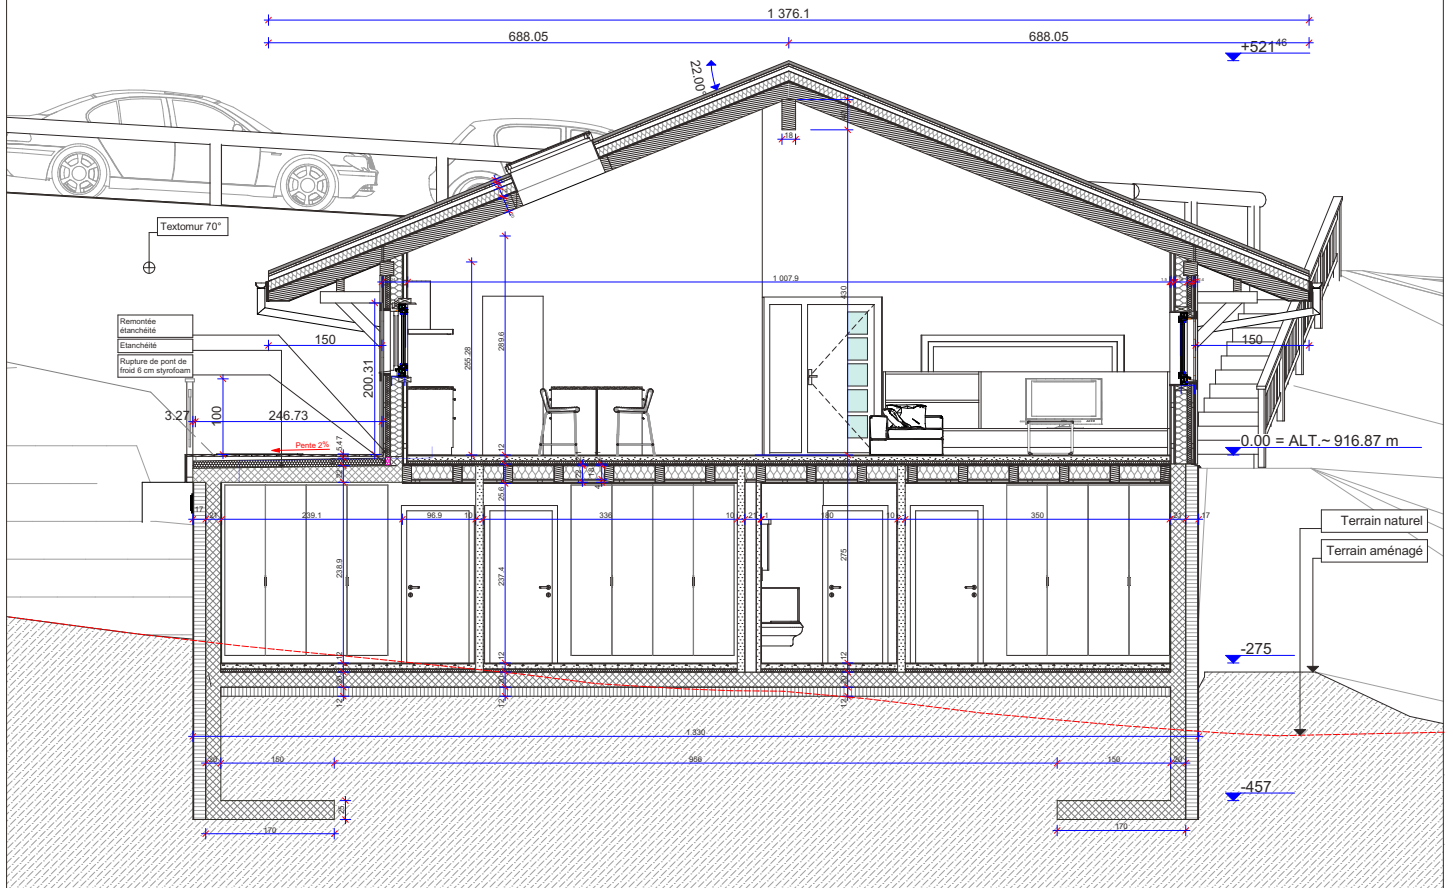

COUPE AA

COUPE BB

<p>AT17 ARCHITECTURE</p>	<p>construction d'un chalet à Val d'Illeiez pour</p>	<p>DESSINE LE 21.02.2019</p>
	<p>M. Guillaume Boidin</p>	<p>MODIFIE LE</p>
<p>COUPE AA ET BB</p>		<p>ECH: 1/100</p>
<p>Raboud Christophe architecte ETS rte de Marecot 33 1871 Choëx s/Monthey tél.024/471.89.35 fax. 024/471.90.43 E-mail: christophe.raboud@bluewin.ch</p>		<p>PLAN N° 03</p>