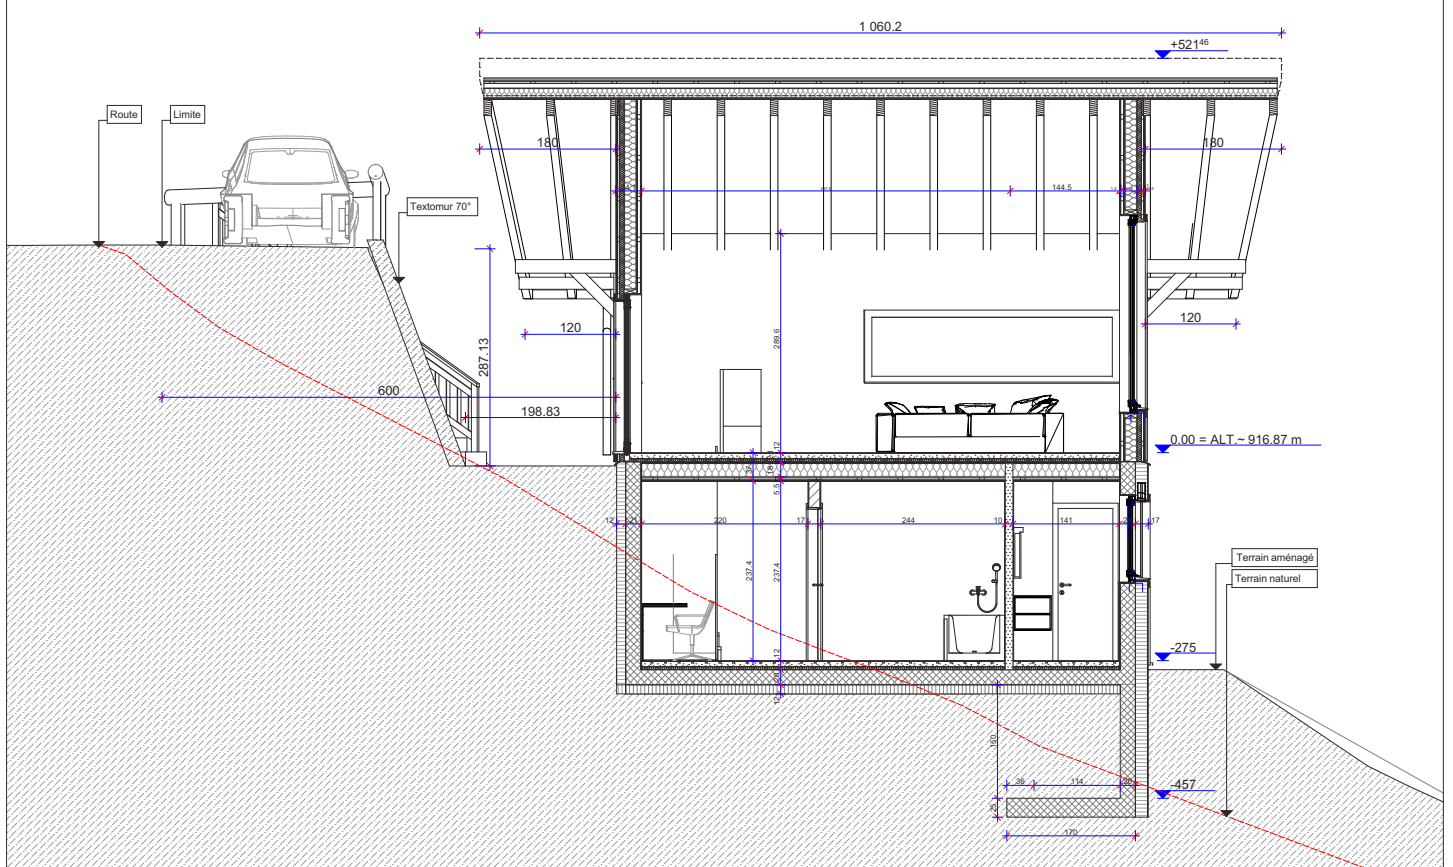

COUPE AA

COUPE BB

<p>AT17 ARCHITECTURE</p>	<p>construction d'un chalet à Val d'Illeiez pour</p>	<p>DESSINE LE 21.02.2019</p>
	<p>M. Guillaume Boidin</p>	<p>MODIFIE LE</p>
<p>COUPE AA ET BB</p>		<p>ECH: 1/100</p>
<p>Raboud Christophe architecte ETS rte de Marecot 33 1871 Choëx s/Monthey tél.024/471.89.35 fax. 024/471.90.43 E-mail: christophe.raboud@bluewin.ch</p>		<p>PLAN N° 03</p>