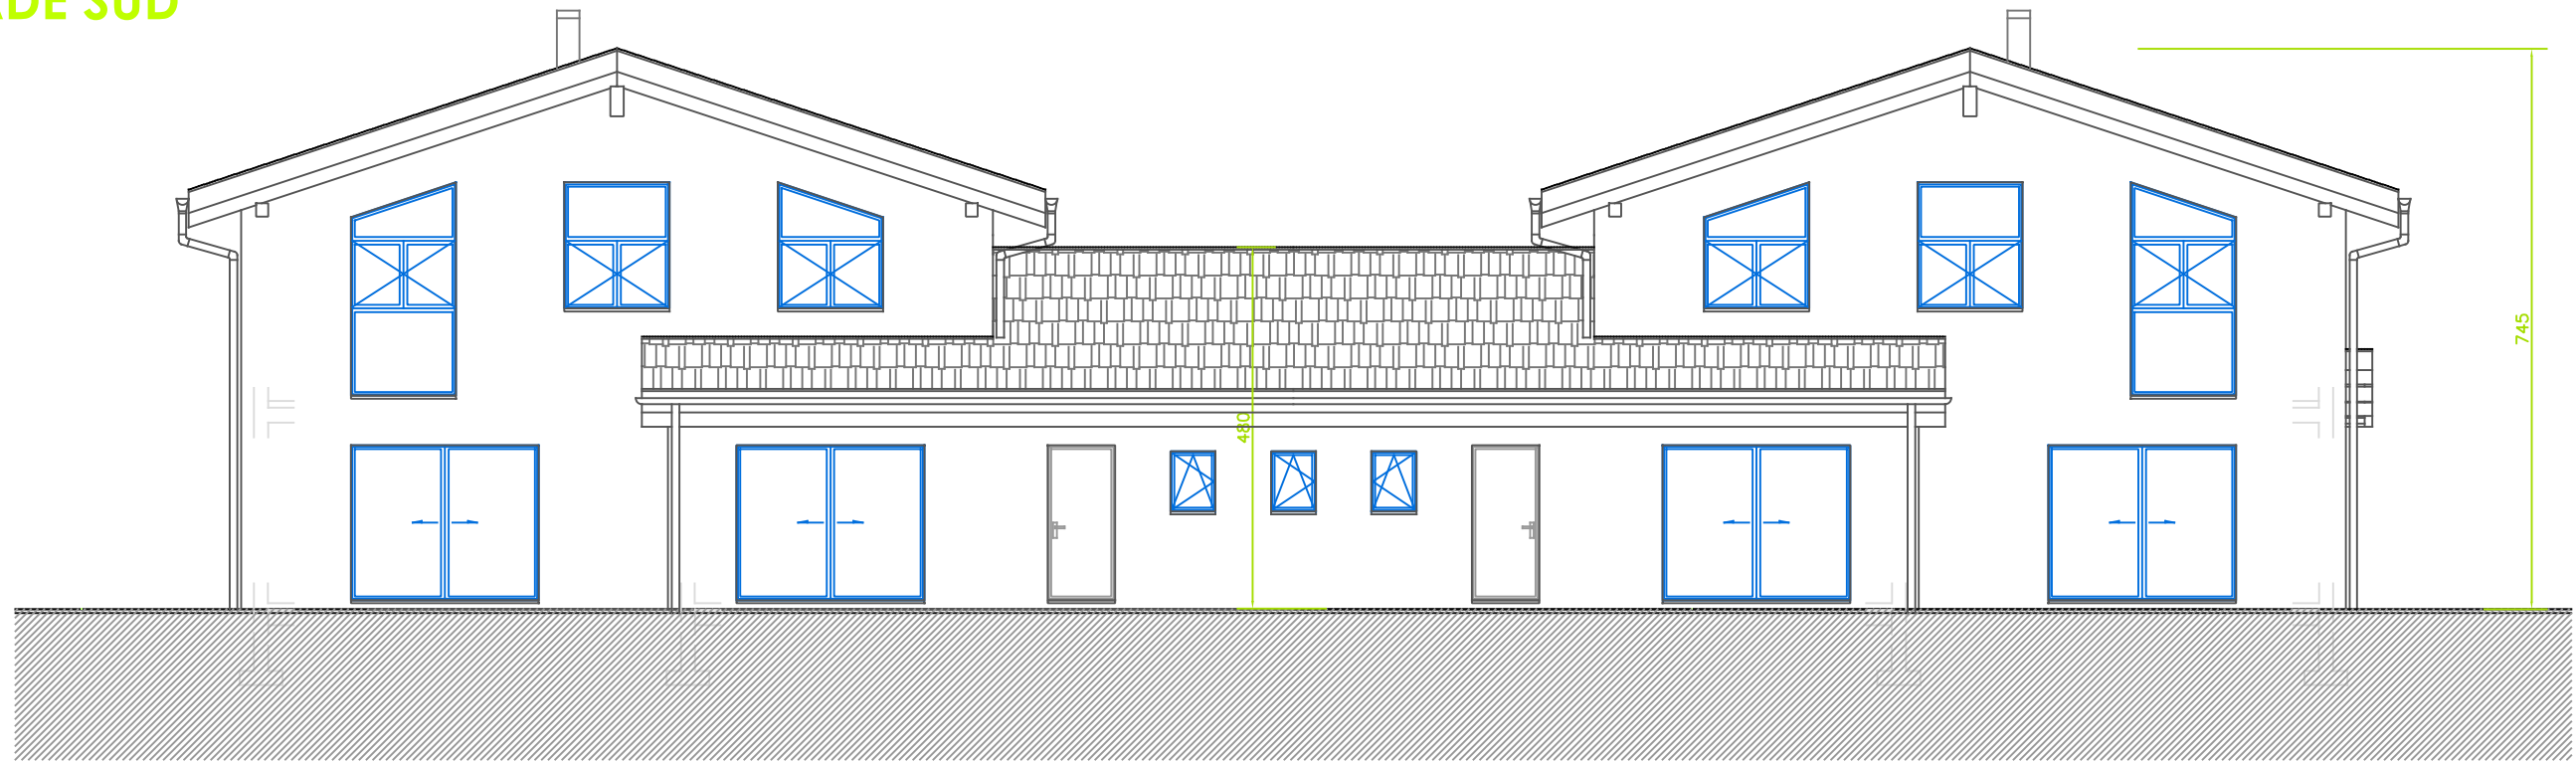

FACADE SUD

FACADE NORD

immo-valais.ch.SA

Villa type

Av. du Grand-Saint-Bernard 63

1920 Martigny

Tél.: +41.27.722.21.21

info@immo-valais.ch - www.immo-valais.ch

Parcelle: ---
Commune: ---
Phase: ---
Echelle: 1:100