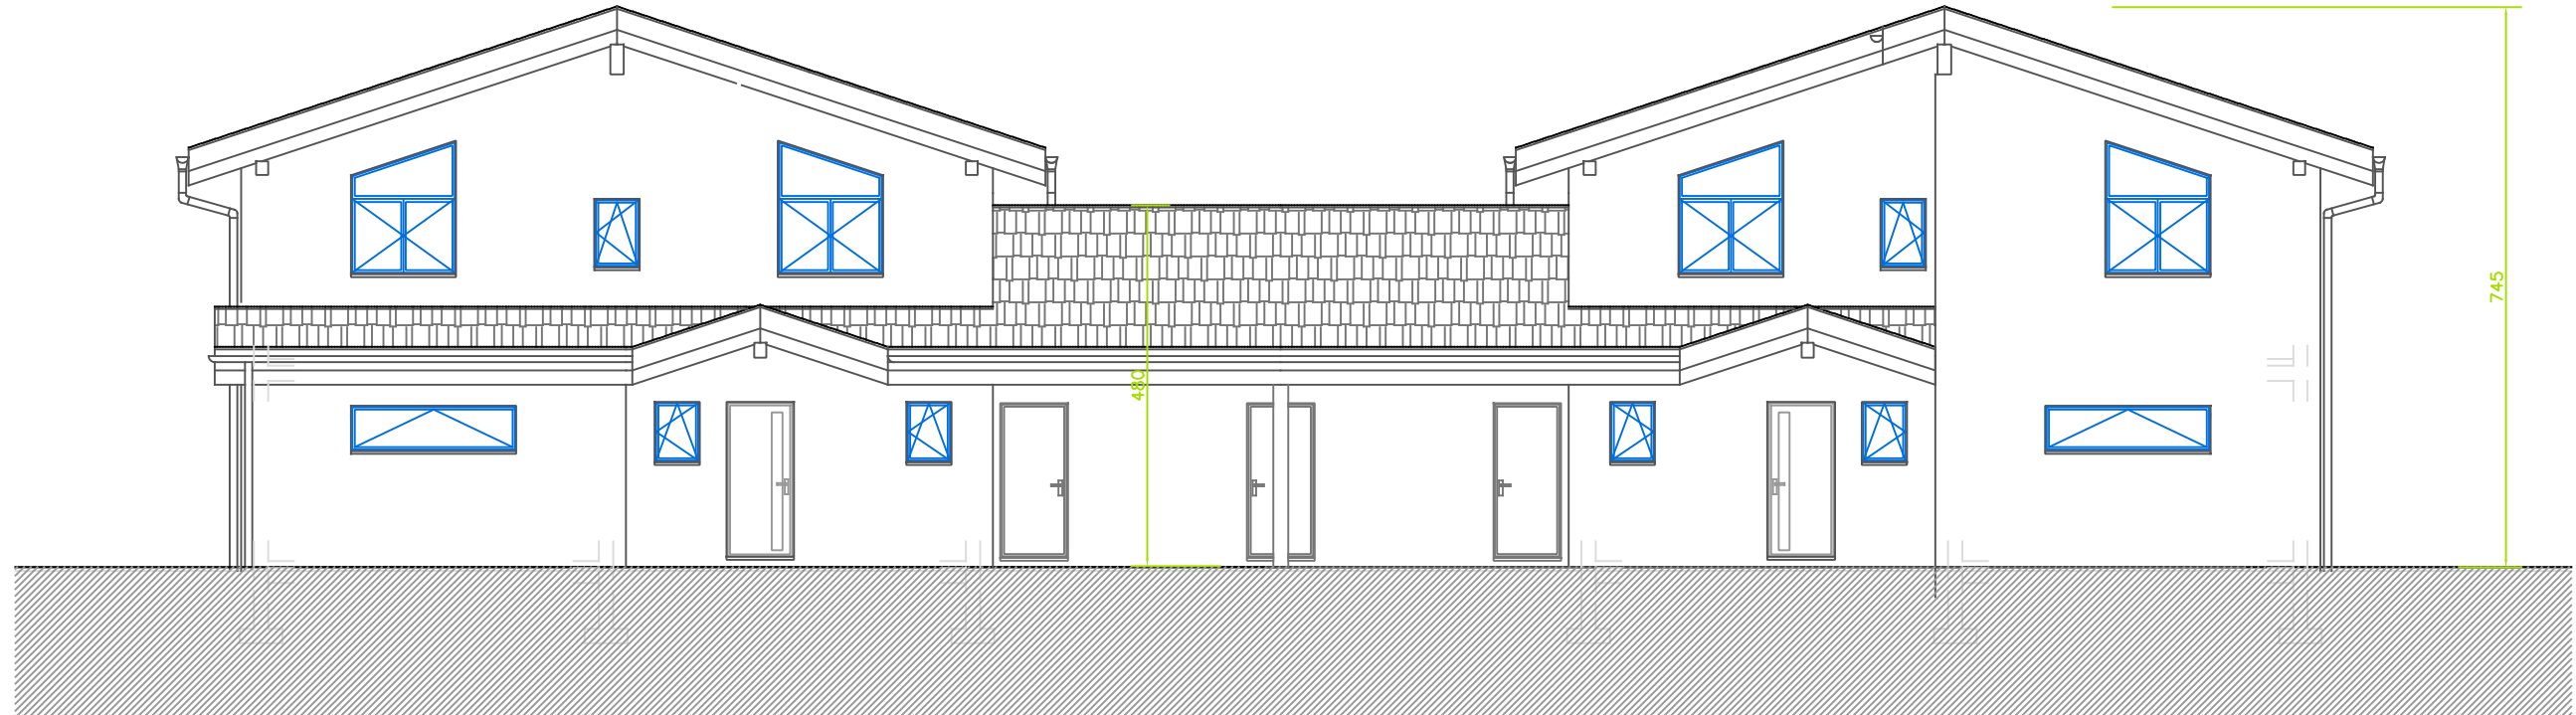

FACADE SUD

FACADE NORD

immo-valais.ch.SA

Villa type

Av. du Grand-Saint-Bernard 63

1920 Martigny

Tél.: +41.27.722.21.21

info@immo-valais.ch - www.immo-valais.ch

Parcelle: ---
Commune: ---
Phase: ---
Echelle: 1:100