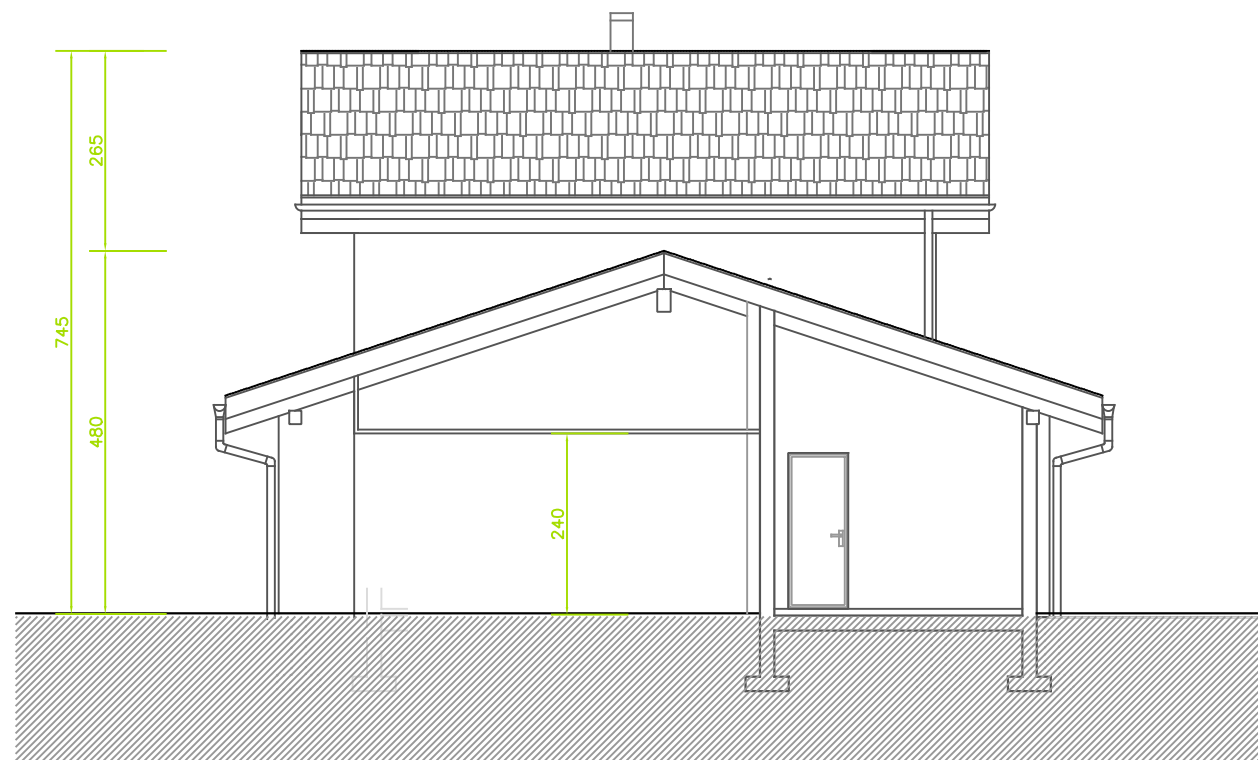

FACADE EST

FACADE OUEST

COUPE SUR COUVERT

immo-valais.ch.SA

Villa type

Av. du Grand-Saint-Bernard 63

1920 Martigny

Tél.: +41.27.722.21.21