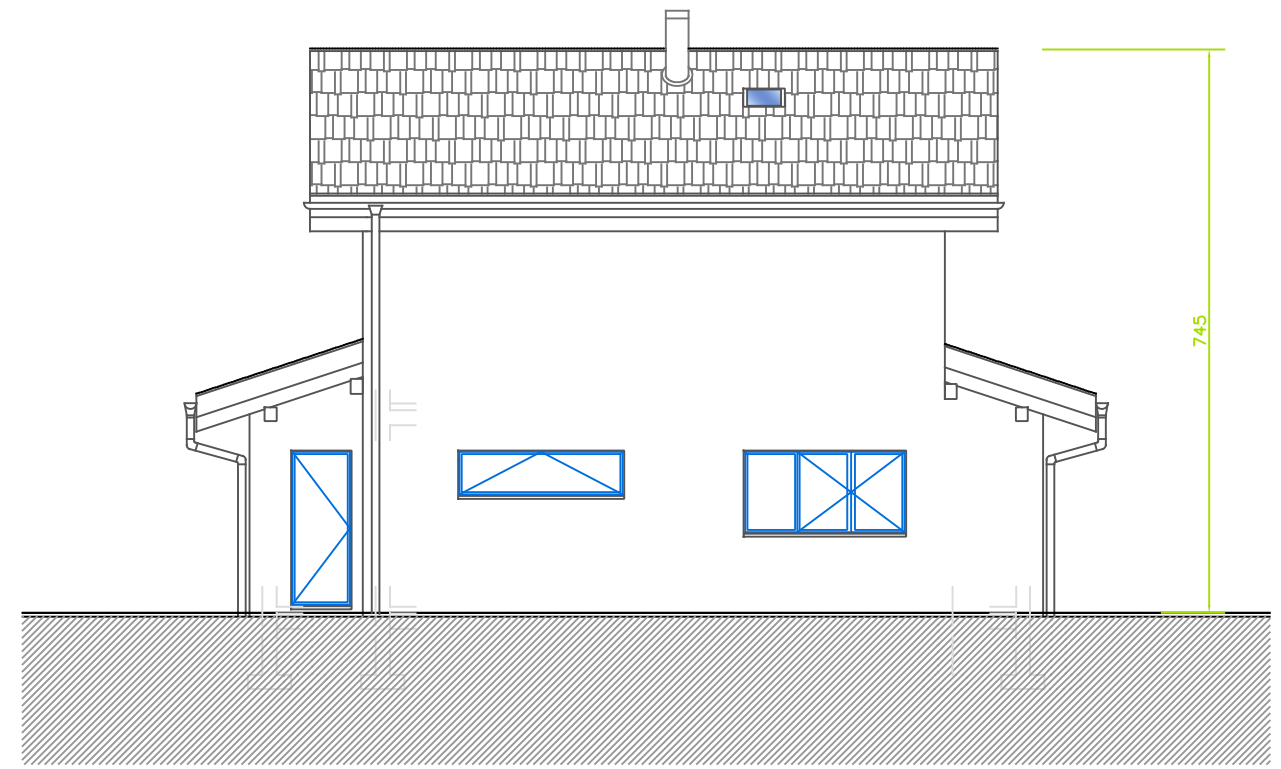

FACADE EST

FACADE OUEST

COUPE SUR COUVERT

immo-valais.ch.SA

Villa type

Av. du Grand-Saint-Bernard 63

1920 Martigny

Tél.: +41.27.722.21.21