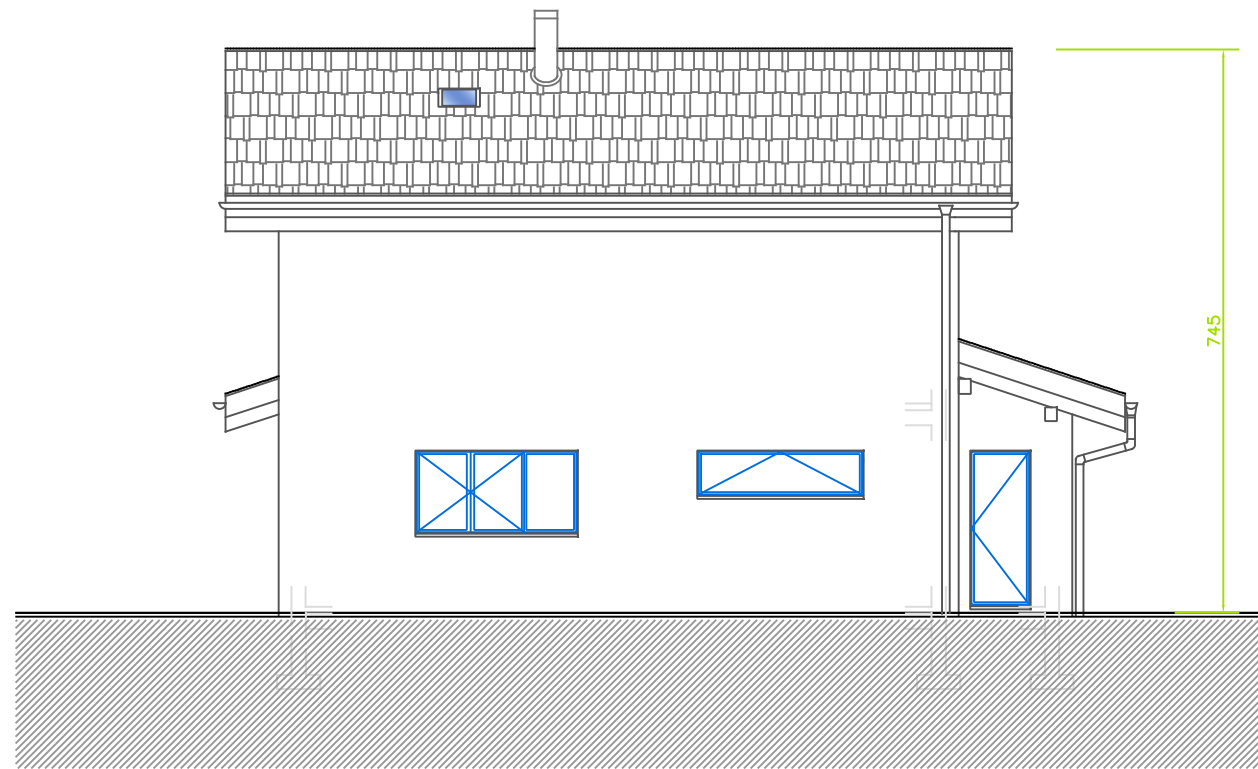

FACADE EST

FACADE OUEST

COUPE SUR COUVERT

immo-valais.ch.SA

Villa type

Av. du Grand-Saint-Bernard 63

1920 Martigny

Tél.: +41.27.722.21.21