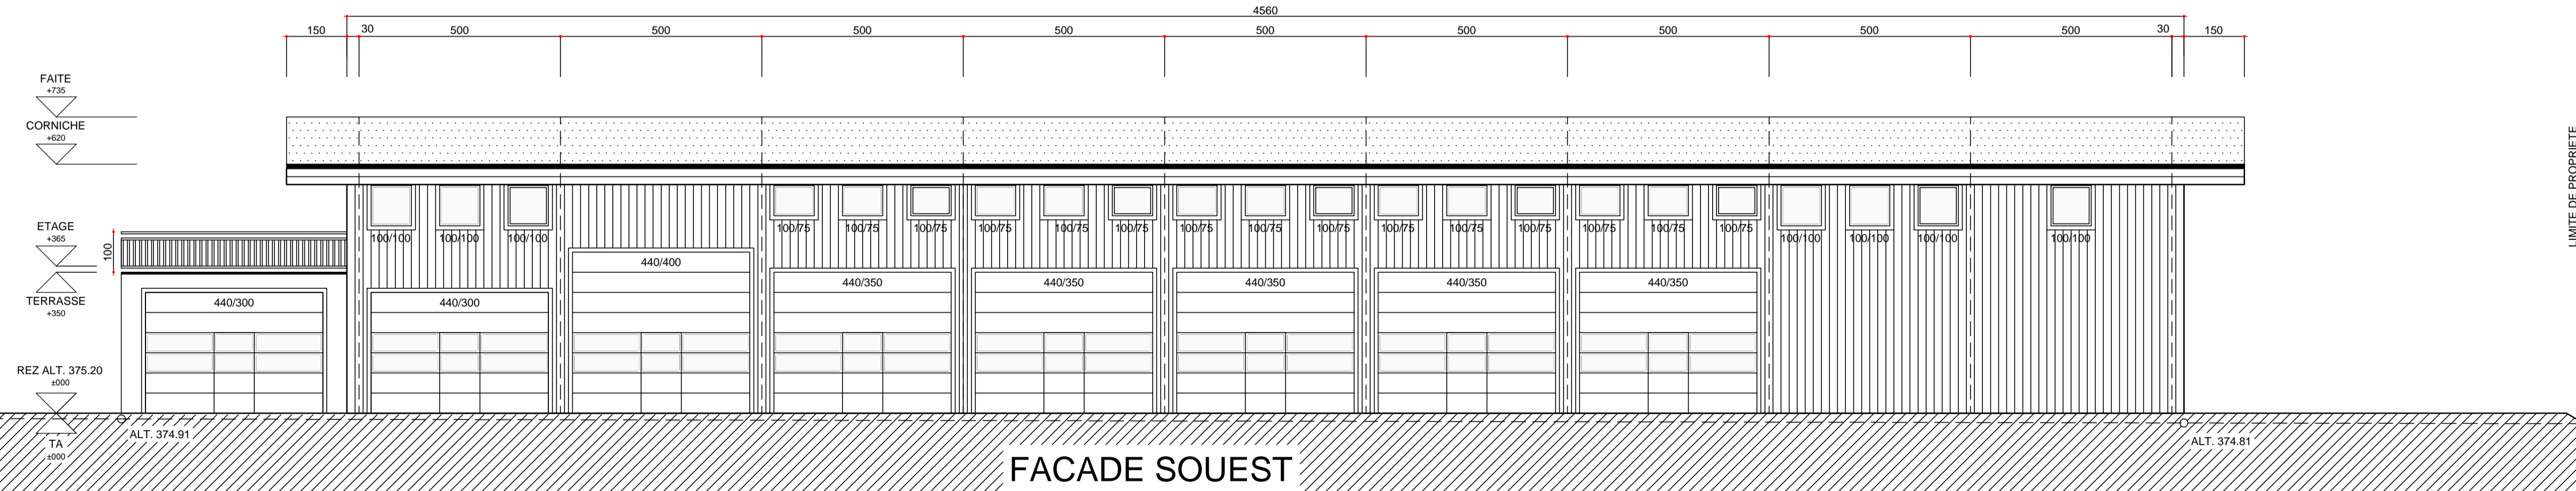

PARCELLE N°1659	ECA N°---	ECHELLE 1/100
COMMUNE DE VILLENEUVE		PLAN N° 015
L'ARCHITECTE C. WITTEWER	LES PROPRIETAIRES E. EMMI	FACADE EST FACADE OUEST

FACADE EST

FACADE SOUEST