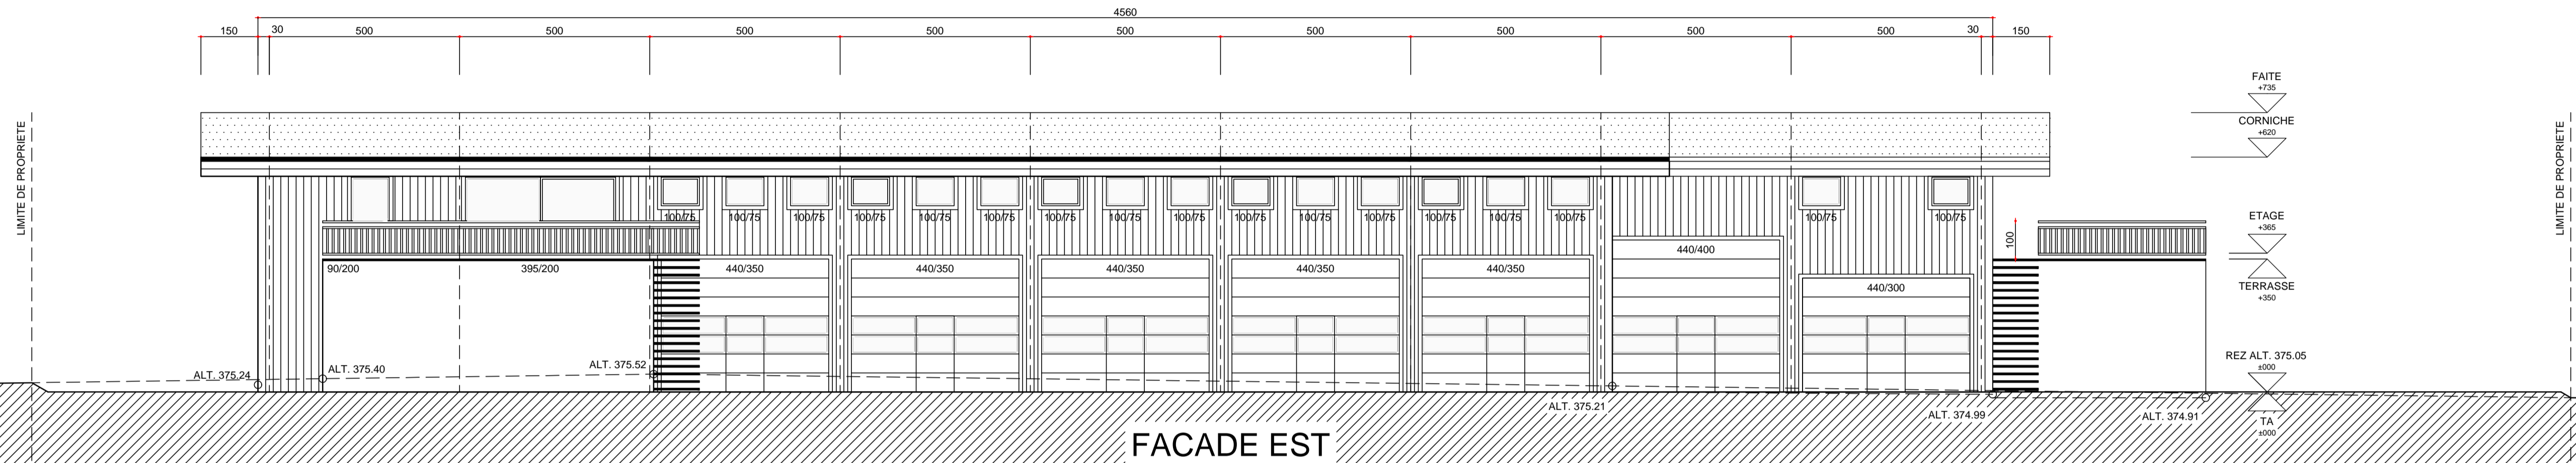

PARCELLE N°1659	ECA N°---	ECHELLE 1/100
COMMUNE DE VILLENEUVE		PLAN N° 015
L'ARCHITECTE C. WITTEWER	LES PROPRIETAIRES E. EMMI	FACADE EST FACADE OUEST

FACADE EST

FACADE SOUEST