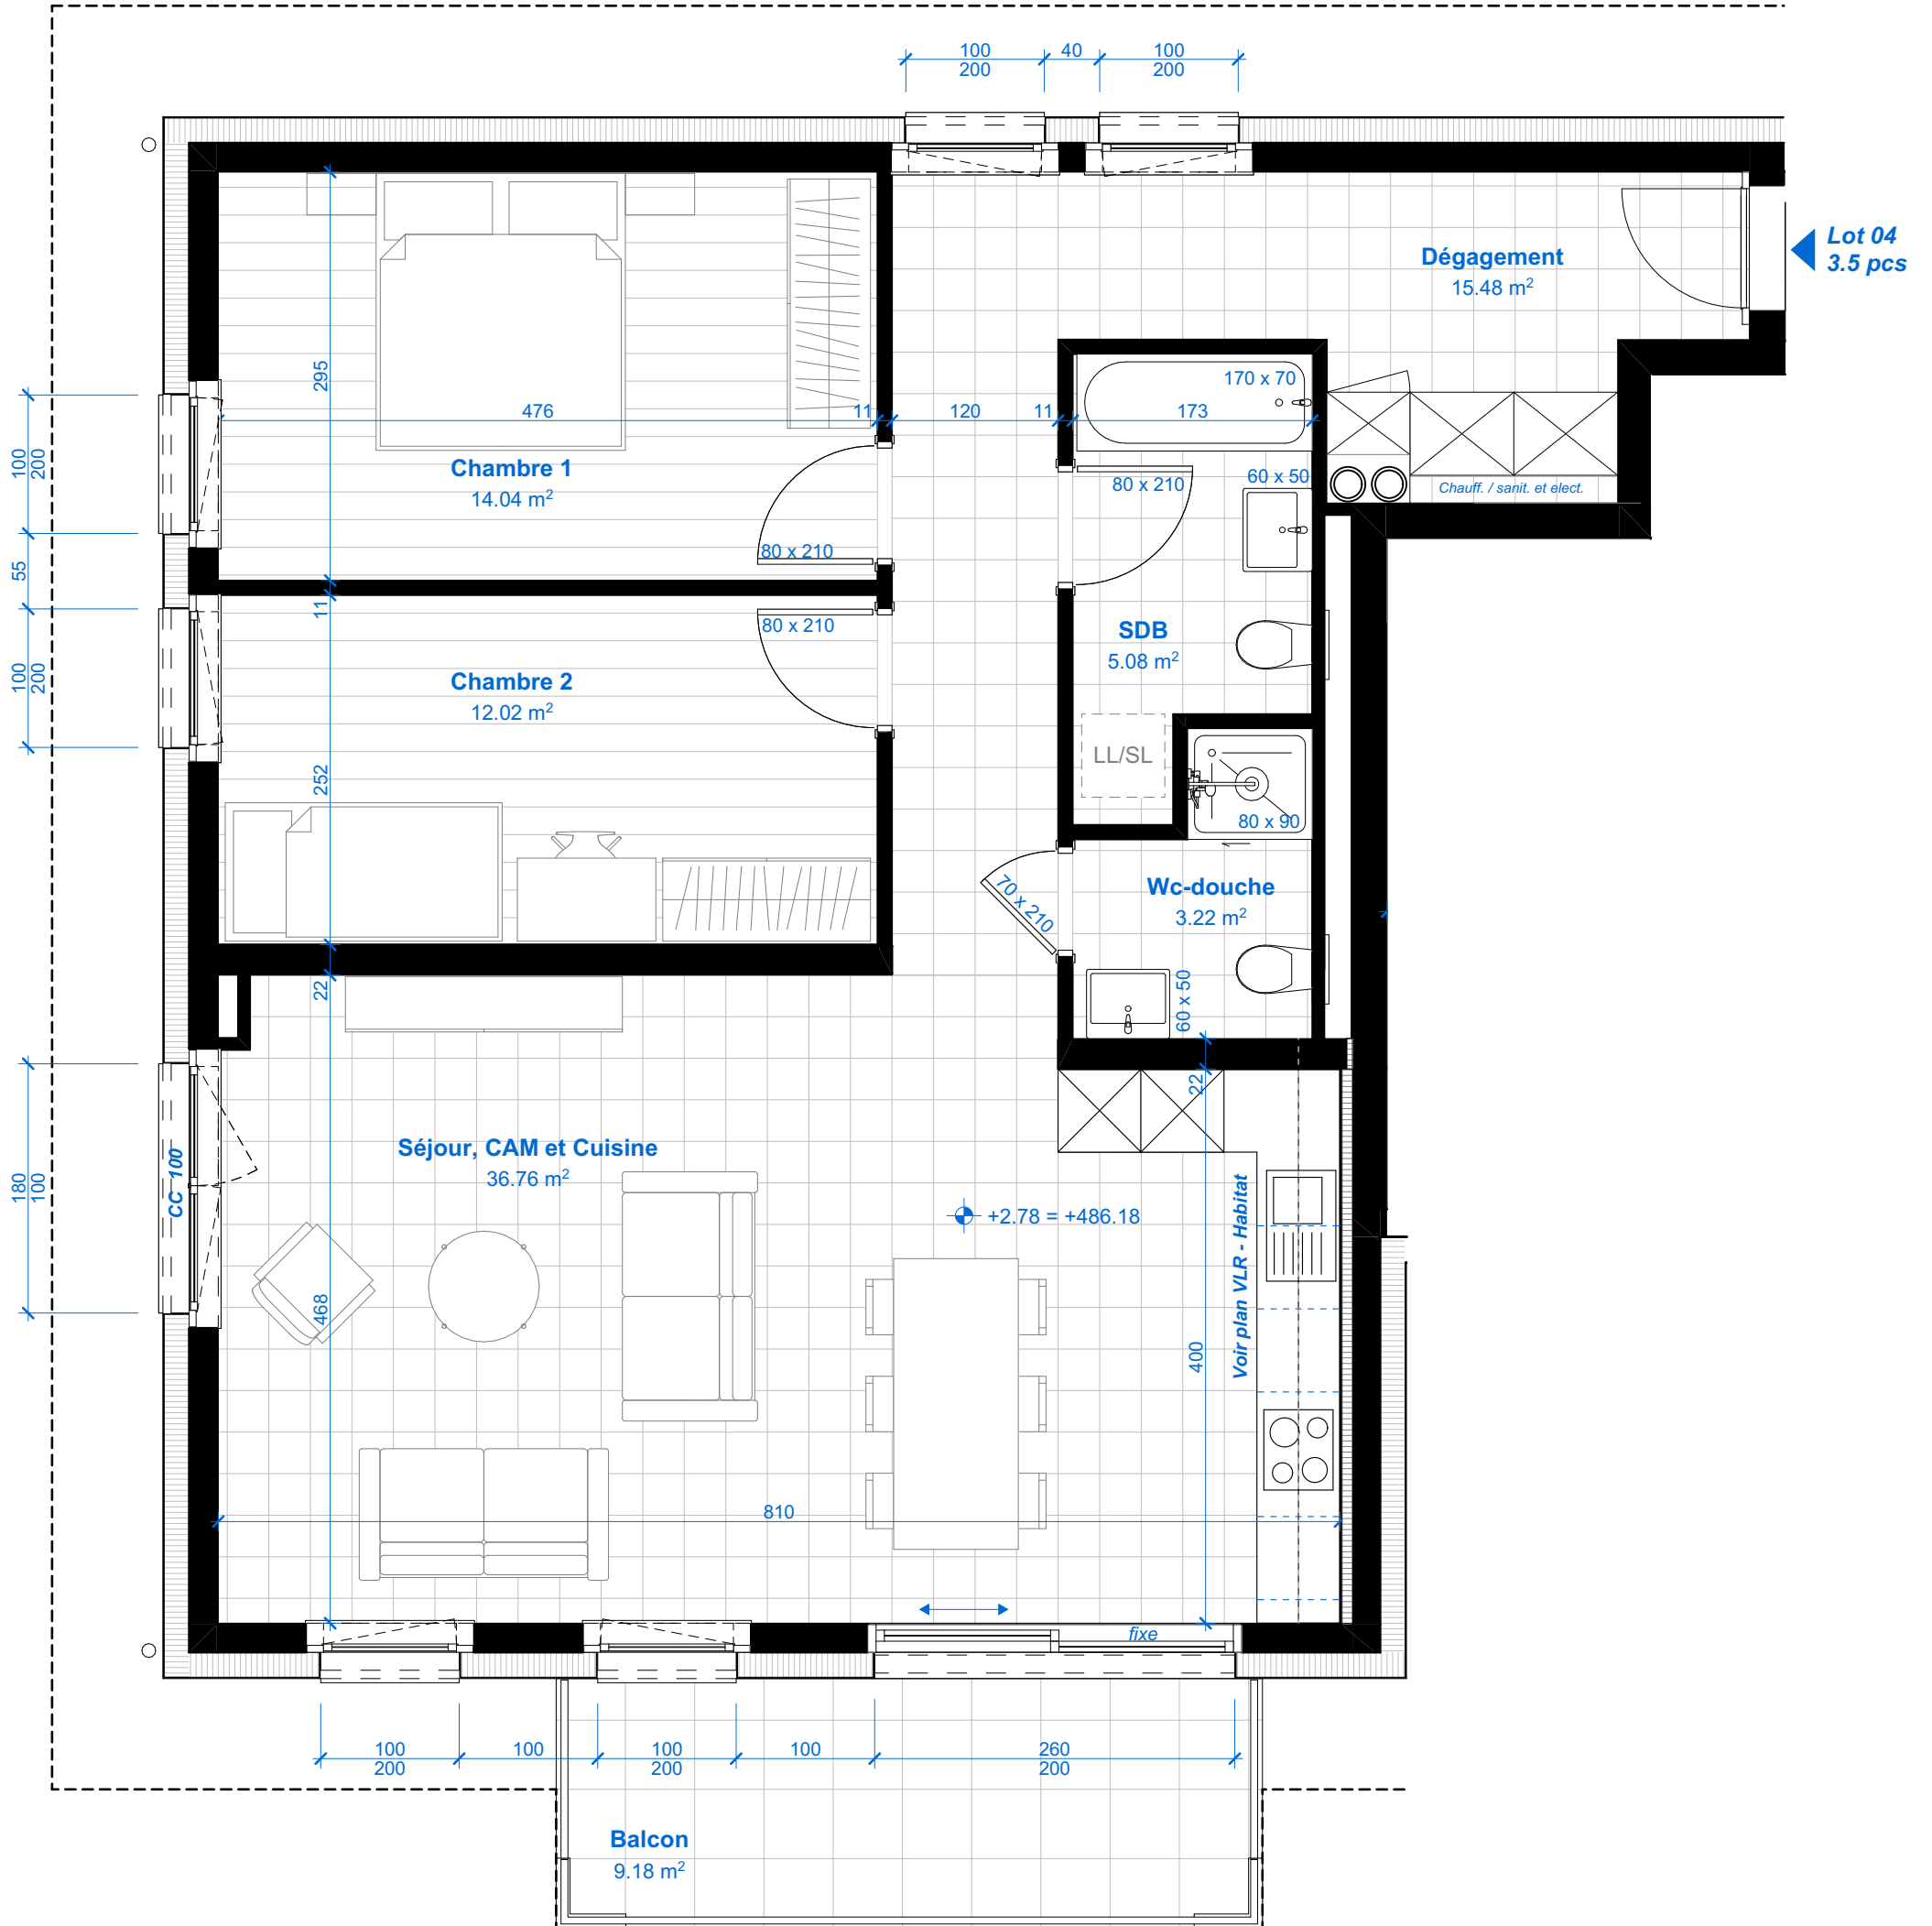

Ventilation contrôlée double-flux - 1 Monobloc par appartement  
Terrasse : Porte coulissante à levage sans seuil  
Mobilier non inclus

**Mme. et M.**  
Plan n° : 01

éch.: 1:50

Base du: 17 novembre 2021

Par: R. Mendes