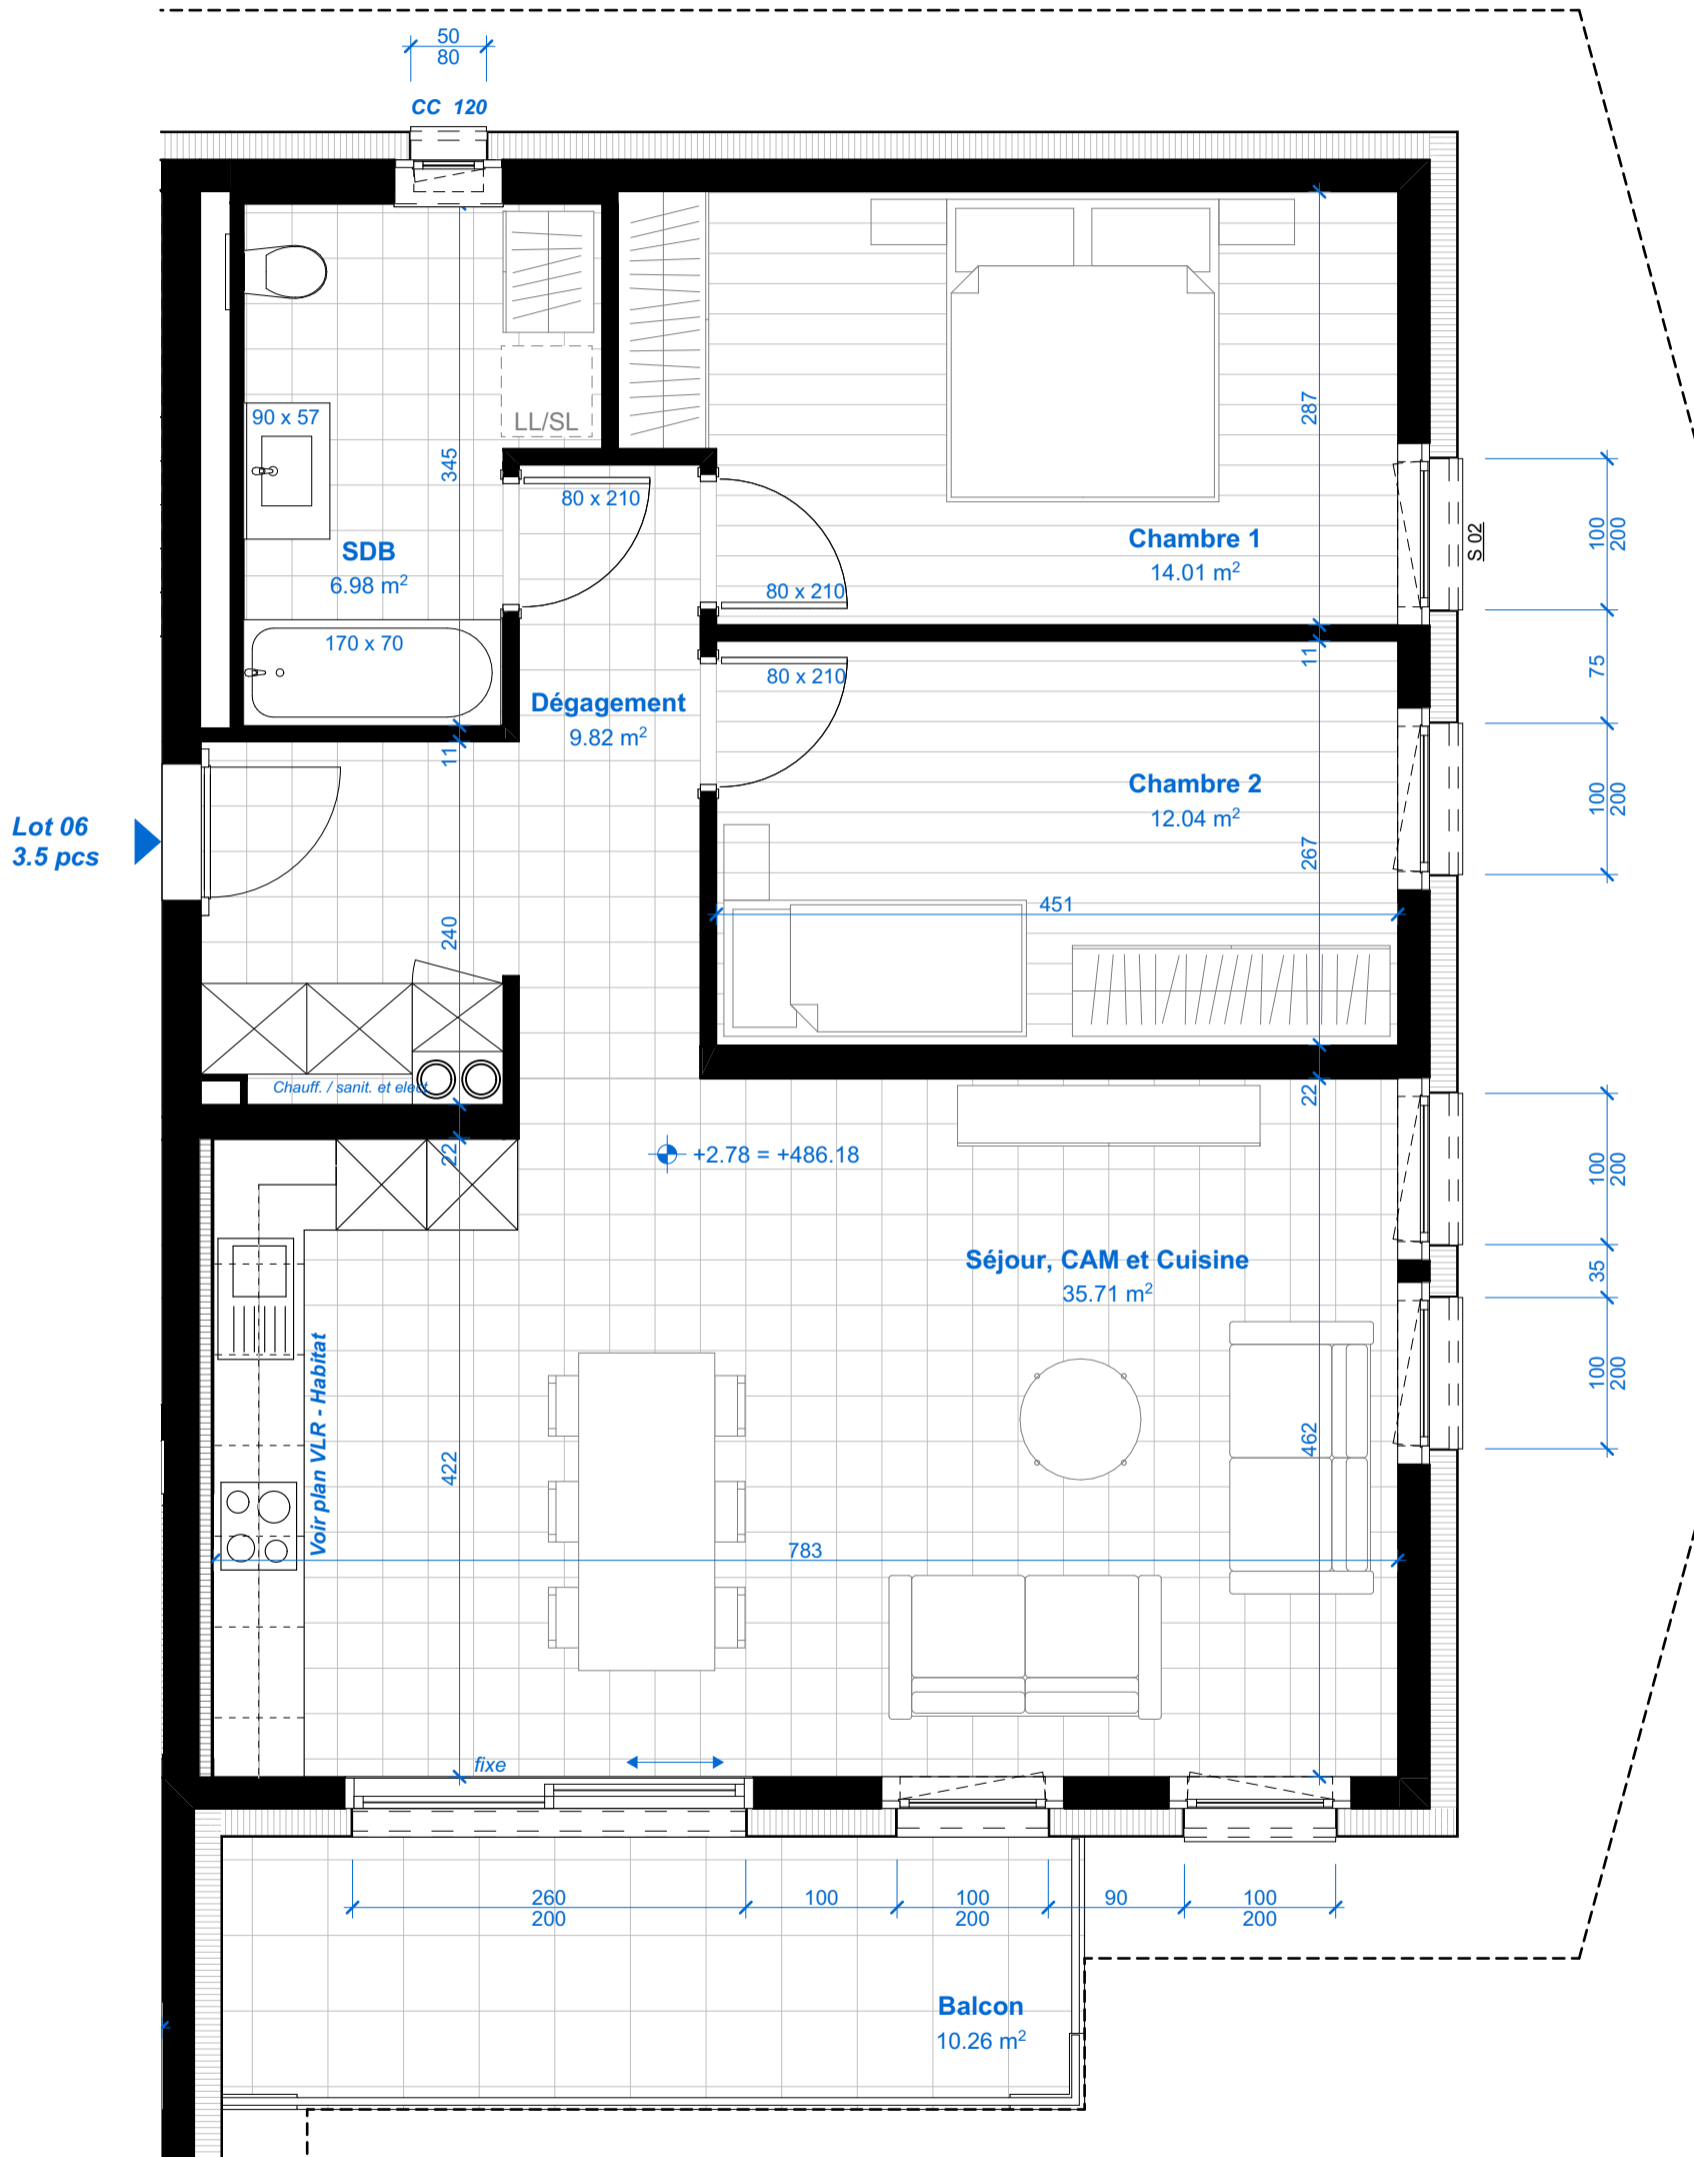

Ventilation contrôlée double-flux - 1 Monobloc par appartement
Terrasse : Porte coulissante à levage sans seuil
Mobilier non inclus

Mme. et M.

Plan n° : 01

éch.: 1:50

Base du: 17 novembre 2021

Par: R. Mendes