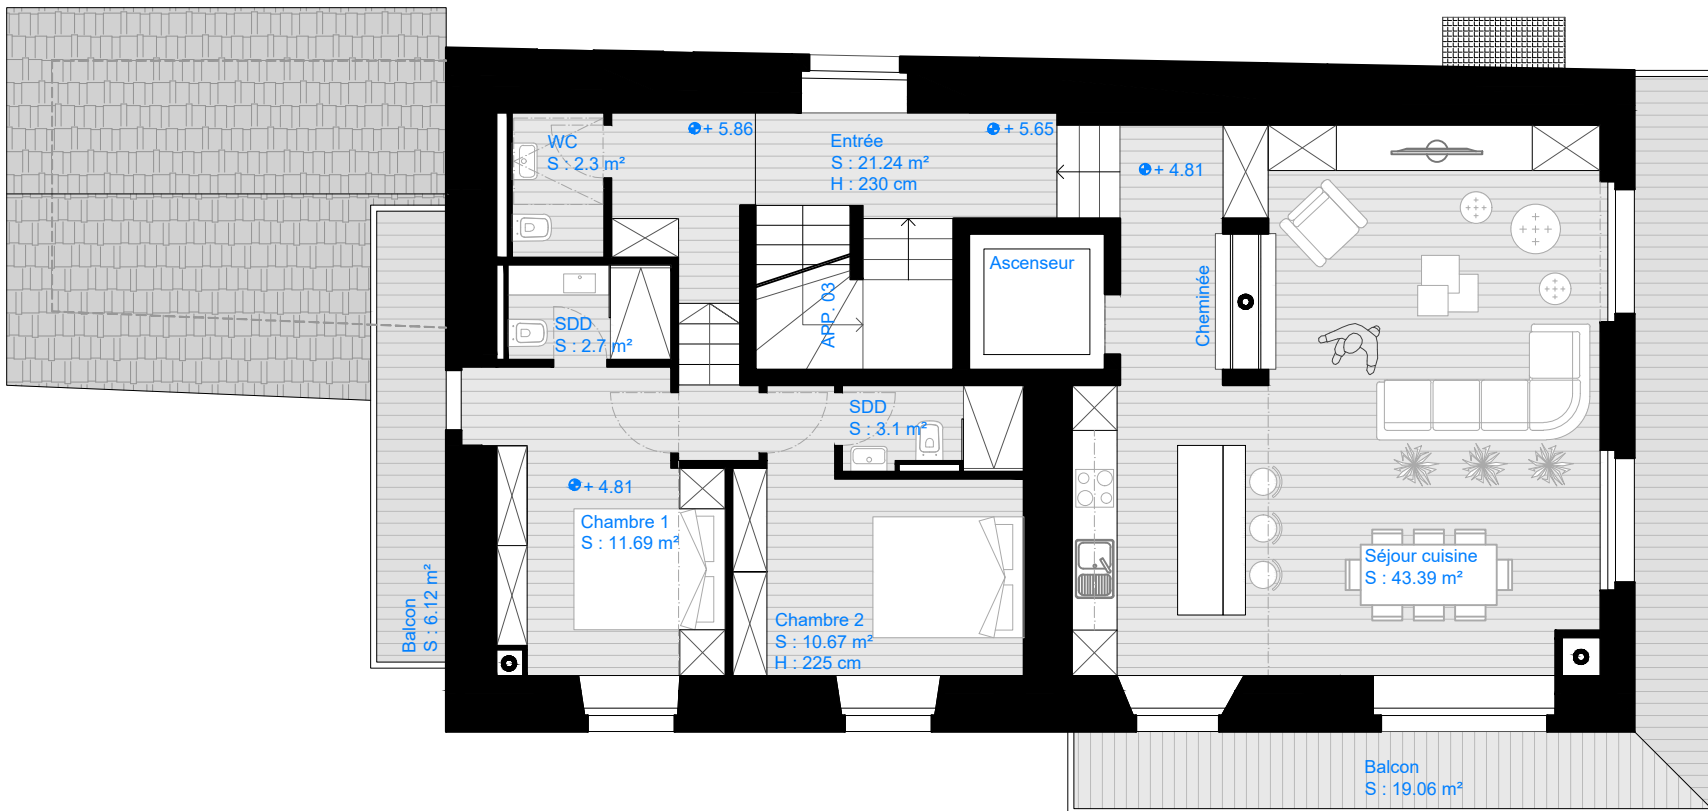

Appartement N° 04

Surface rez-inférieur (SPA) : 36.27 m²
 Surface étage 02 : 135.66 m²
 Surface combles : 48.42 m²
 Surface balcon 50% : 12.59 m²

Surface total appartement : 184.08 m²
 Surface balcon : 12.59 m²
 Surface rez-inférieur SPA : 36.27 m²

Surface total appartement : 232.94 m²

Rez-inférieur - 1/100

Etage 02 - 1/100

Combles - 1/100