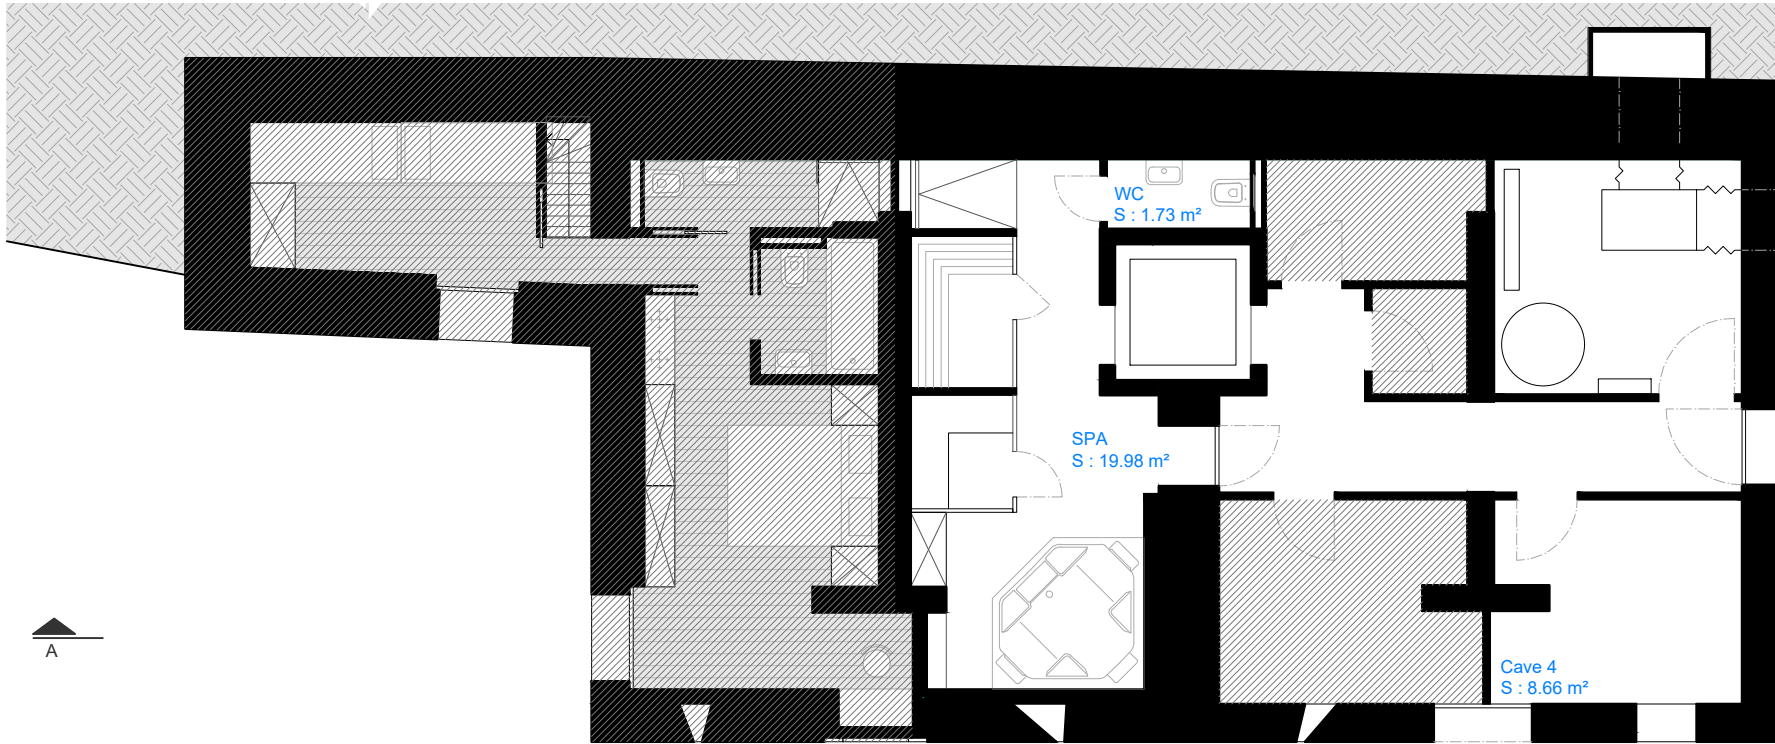

Appartement N° 04

Surface rez-inférieur (SPA) : 36.27 m²
 Surface étage 02 : 135.66 m²
 Surface combles : 48.42 m²
 Surface balcon 50% : 12.59 m²

Surface total appartement : 184.08 m²
 Surface balcon : 12.59 m²
 Surface rez-inférieur SPA : 36.27 m²

Surface total appartement : 232.94 m²

Rez-inférieur - 1/100

Etage 02 - 1/100

Combles - 1/100