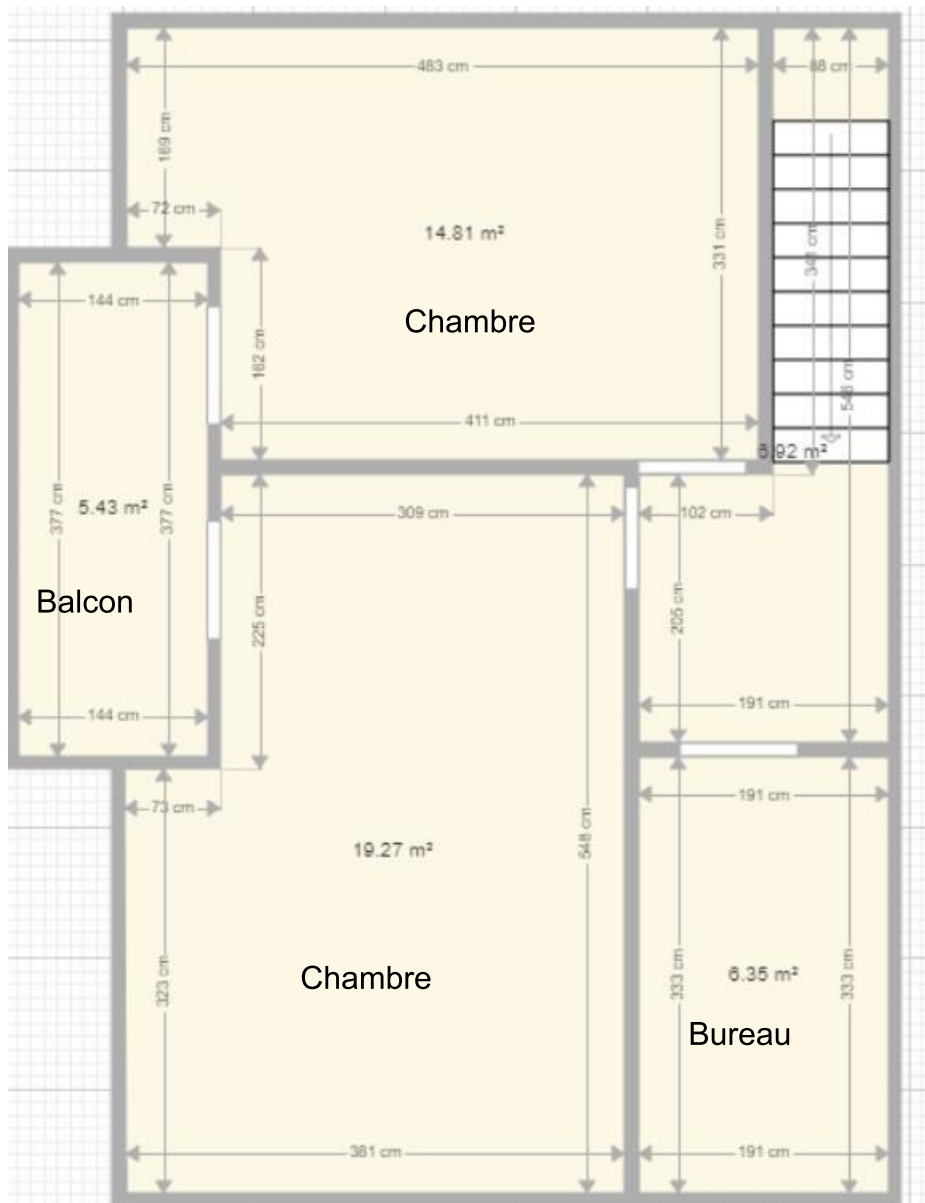

Surface habitable rez inférieur: 33.6m<sup>2</sup>

Surface étage 53.40 m<sup>2</sup>

Surface habitable 1er étage: 47.35 m<sup>2</sup>

Surface total: 134 m<sup>2</sup>

Plans et surfaces indicatifs, sans engagement